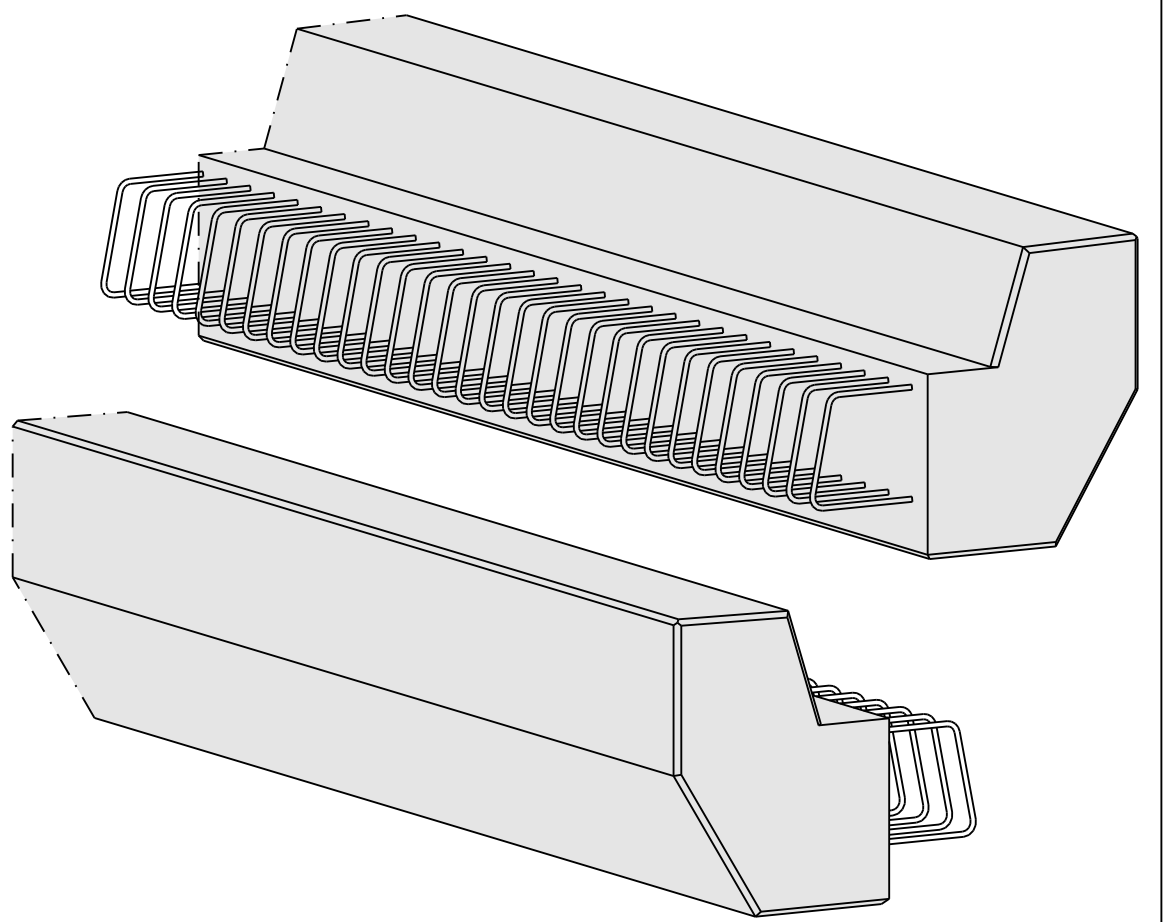

- Getekende vellingkanten 15x15mm
 - Toog randligger niet getekend

Randligger type:
 ROA

- Getekende vellingkanten 15x15mm
 - Toeg randligger niet getekend

Randligger type:
ROB

H=300/620

H=350/670

H=400/720

H=450/770

H=500/820

H=550/870

H=600/920

H=650/970

H=700/1020

H=750/1070

H=800/1120

- Getekende vellingkanten 15x15mm
 - Toog randligger niet getekend

Randligger type: **ROC**

H=300/620

H=350/670

H=400/720

H=450/770

Detail a

H=500/820

H=550/870

H=600/920

H=650/970

H=700/1020

H=750/1070

H=800/1120

- Getekende vellingkanten 15x15mm
 - Toeg randligger niet getekend

Randligger type:
ROD