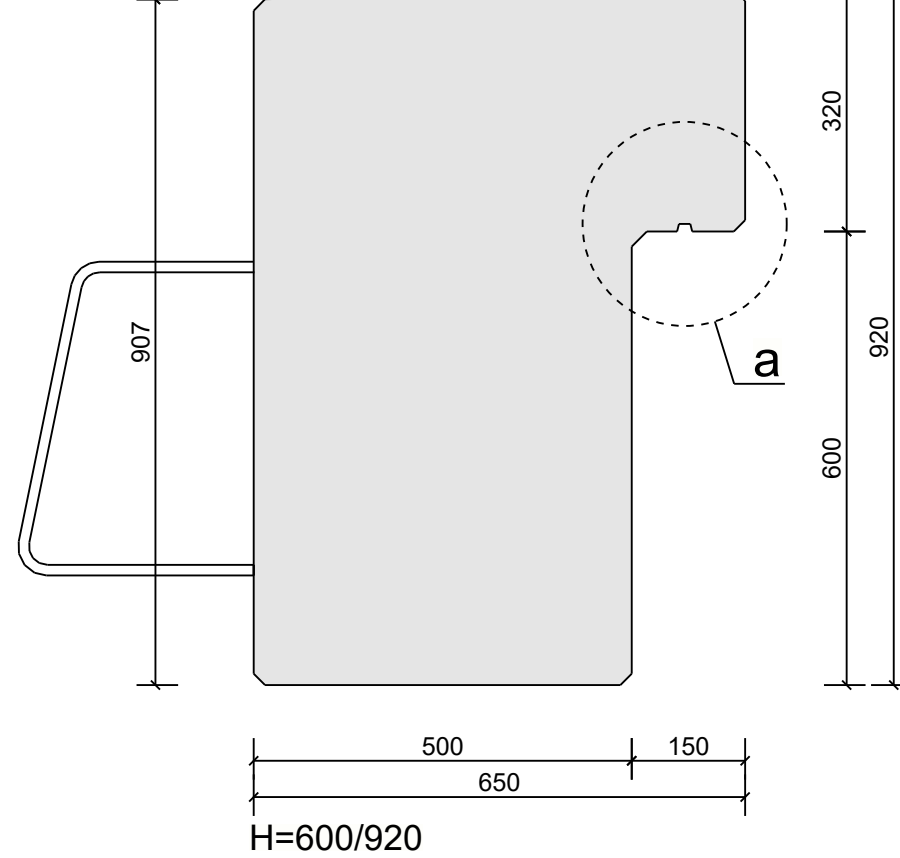

- Getekende vellingkanten 15x15mm
 - Toog randligger niet getekend

Randligger type:
 ROA

- Getekende vellingkanten 15x15mm
 - Toeg randligger niet getekend

Randligger type:
ROB

H=300/620

H=350/670

H=400/720

H=450/770

H=500/820

H=550/870

H=600/920

H=650/970

H=700/1020

H=750/1070

H=800/1120

- Getekende vellingkanten 15x15mm
 - Toog randligger niet getekend

Randligger type: **ROC**

H=300/620

H=350/670

H=400/720

H=450/770

Detail a

H=500/820

H=550/870

H=600/920

H=650/970

H=700/1020

H=750/1070

H=800/1120

- Getekende vellingkanten 15x15mm
 - Toeg randligger niet getekend

Randligger type:
ROD