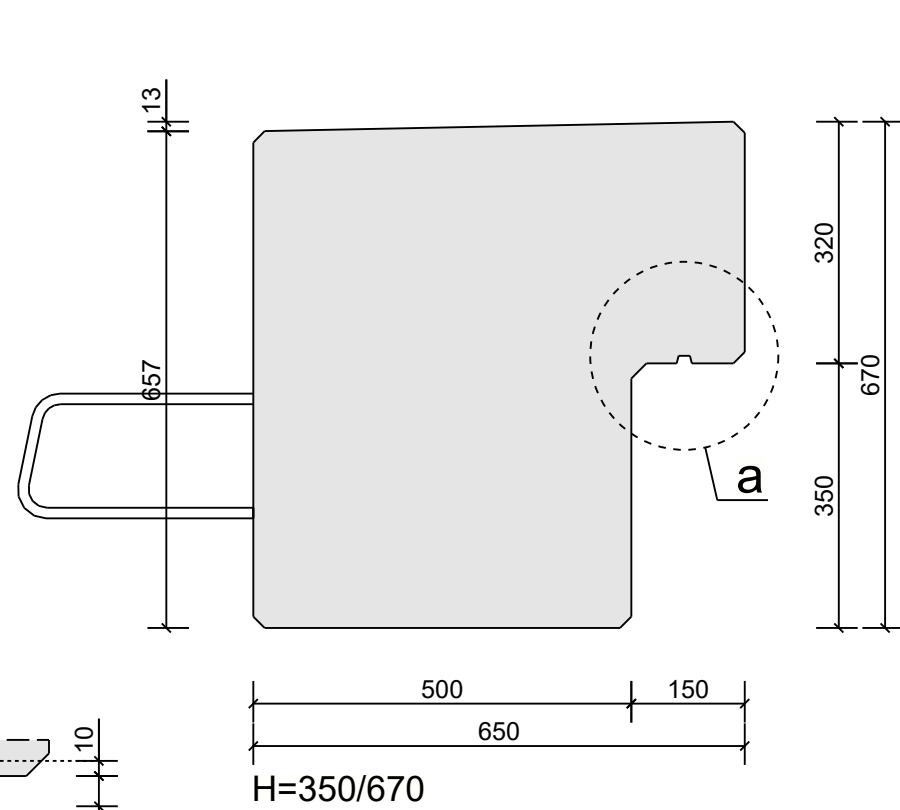

- Getekende vellingkanten 15x15mm
 - Toog randligger niet getekend

Randligger type:
 ROA

- Getekende vellingkanten 15x15mm
 - Toeg randligger niet getekend

Randligger type:
ROB

H=300/620

H=350/670

H=400/720

H=450/770

H=500/820

H=550/870

H=600/920

H=650/970

H=700/1020

H=750/1070

H=800/1120

- Getekende vellingkanten 15x15mm
 - Toog randligger niet getekend

Randligger type: **ROC**

H=300/620

H=350/670

H=400/720

H=450/770

Detail a

H=500/820

H=550/870

H=600/920

H=650/970

H=700/1020

H=750/1070

H=800/1120

- Getekende vellingkanten 15x15mm
 - Toeg randligger niet getekend

Randligger type:
ROD