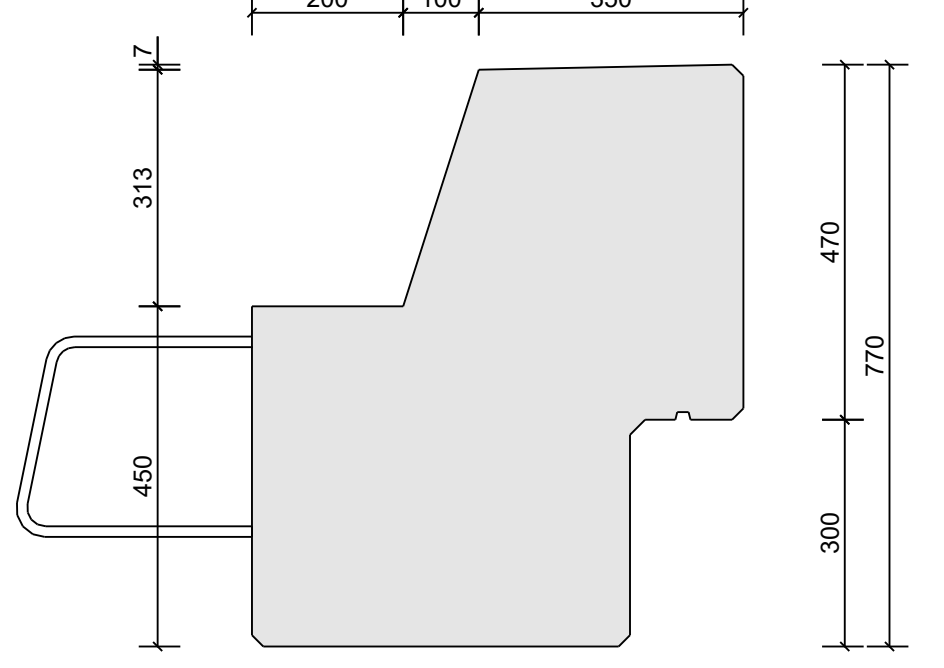

- Getekende vellingkanten 15x15mm
 - Toog randligger niet getekend

Randligger type:
 ROA

- Getekende vellingkanten 15x15mm
 - Toeg randligger niet getekend

Randligger type:
ROB

H=300/620

H=350/670

H=400/720

H=450/770

H=500/820

H=550/870

H=600/920

H=650/970

H=700/1020

H=750/1070

H=800/1120

- Getekende vellingkanten 15x15mm
 - Toog randligger niet getekend

Randligger type: **ROC**

H=300/620

H=350/670

H=400/720

H=450/770

Detail a

H=500/820

H=550/870

H=600/920

H=650/970

H=700/1020

H=750/1070

H=800/1120

- Getekende vellingkanten 15x15mm
 - Toeg randligger niet getekend

Randligger type:
ROD