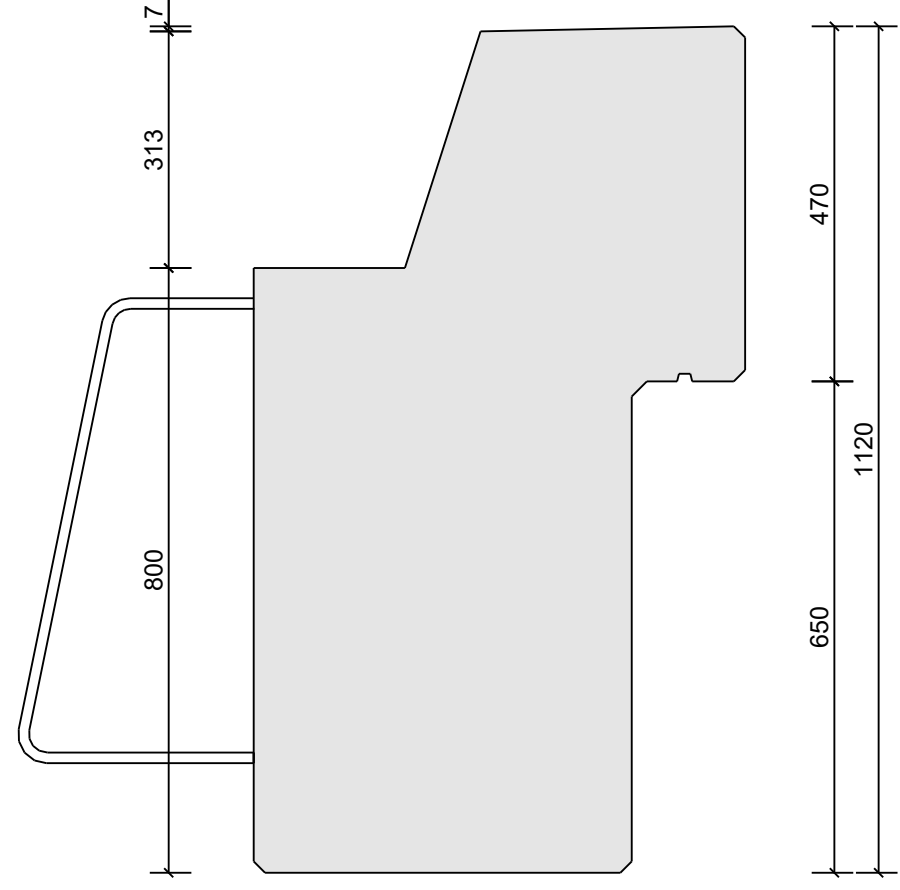

- Getekende vellingkanten 15x15mm
 - Toog randligger niet getekend

Randligger type:
 ROA

- Getekende vellingkanten 15x15mm
 - Toeg randligger niet getekend

Randligger type:
ROB

H=300/620

H=350/670

H=400/720

H=450/770

H=500/820

H=550/870

H=600/920

H=650/970

H=700/1020

H=750/1070

H=800/1120

- Getekende vellingkanten 15x15mm
 - Toog randligger niet getekend

Randligger type: **ROC**

H=300/620

H=350/670

H=400/720

H=450/770

Detail a

H=500/820

H=550/870

H=600/920

H=650/970

H=700/1020

H=750/1070

H=800/1120

- Getekende vellingkanten 15x15mm
 - Toeg randligger niet getekend

Randligger type:
ROD