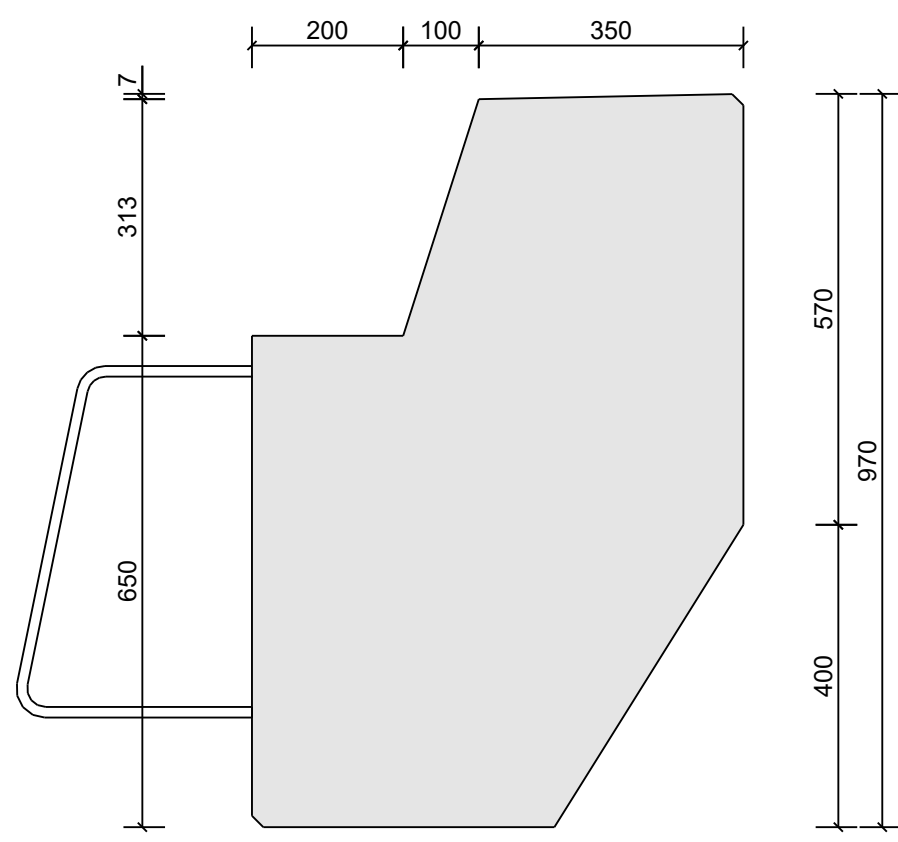

- Getekende vellingkanten 15x15mm
 - Toog randligger niet getekend

Randligger type:
 ROA

- Getekende vellingkanten 15x15mm
 - Toeg randligger niet getekend

Randligger type:
ROB

H=300/620

H=350/670

H=400/720

H=450/770

H=500/820

H=550/870

H=600/920

H=650/970

H=700/1020

H=750/1070

H=800/1120

- Getekende vellingkanten 15x15mm
 - Toog randligger niet getekend

Randligger type: **ROC**

H=300/620

H=350/670

H=400/720

H=450/770

Detail a

H=500/820

H=550/870

H=600/920

H=650/970

H=700/1020

H=750/1070

H=800/1120

- Getekende vellingkanten 15x15mm
 - Toeg randligger niet getekend

Randligger type:
ROD