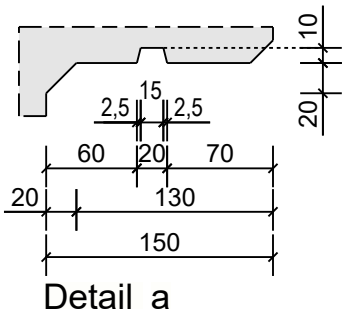

- Getekende vellingkanten 15x15mm
 - Toog randligger niet getekend

Randligger type:
 ROA

- Getekende vellingkanten 15x15mm
 - Toeg randligger niet getekend

Randligger type:
ROB

H=300/620

H=350/670

H=400/720

H=450/770

H=500/820

H=550/870

H=600/920

H=650/970

H=700/1020

H=750/1070

H=800/1120

- Getekende vellingkanten 15x15mm
 - Toog randligger niet getekend

Randligger type: **ROC**

H=300/620

H=350/670

H=400/720

H=450/770

Detail a

H=500/820

H=550/870

H=600/920

H=650/970

H=700/1020

H=750/1070

H=800/1120

- Getekende vellingkanten 15x15mm
 - Toeg randligger niet getekend

Randligger type:
ROD