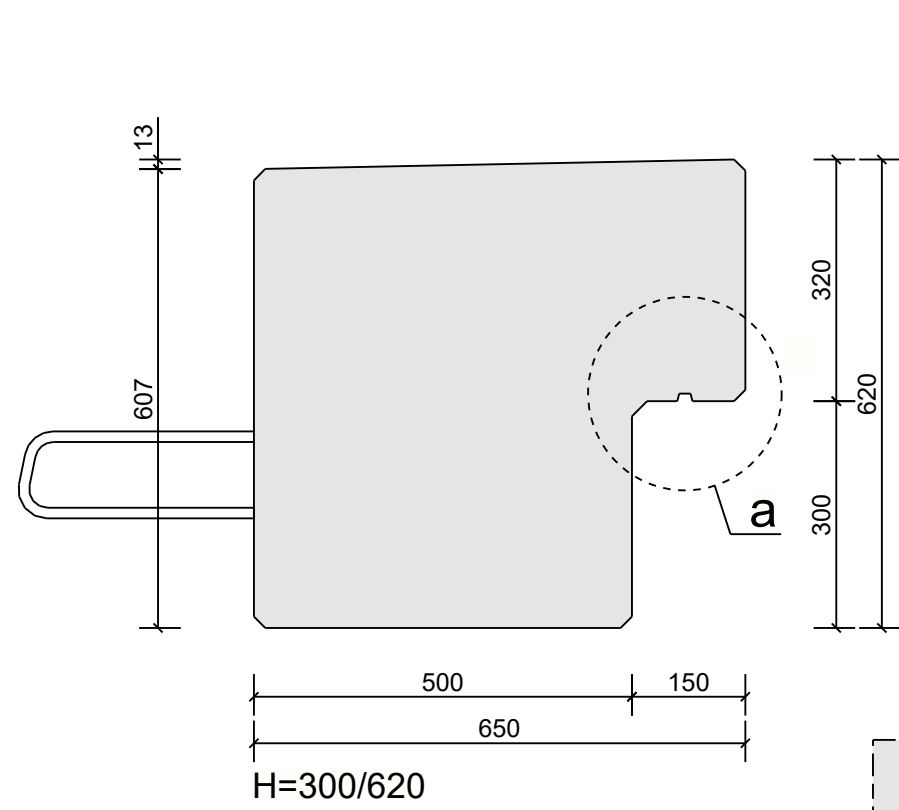

- Getekende vellingkanten 15x15mm
 - Toog randligger niet getekend

Randligger type:
 ROA

- Getekende vellingkanten 15x15mm
 - Toeg randligger niet getekend

Randligger type:
ROB

H=300/620

H=350/670

H=400/720

H=450/770

H=500/820

H=550/870

H=600/920

H=650/970

H=700/1020

H=750/1070

H=800/1120

- Getekende vellingkanten 15x15mm
 - Toog randligger niet getekend

Randligger type: **ROC**

H=300/620

H=350/670

H=400/720

H=450/770

Detail a

H=500/820

H=550/870

H=600/920

H=650/970

H=700/1020

H=750/1070

H=800/1120

- Getekende vellingkanten 15x15mm
 - Toeg randligger niet getekend

Randligger type:
ROD