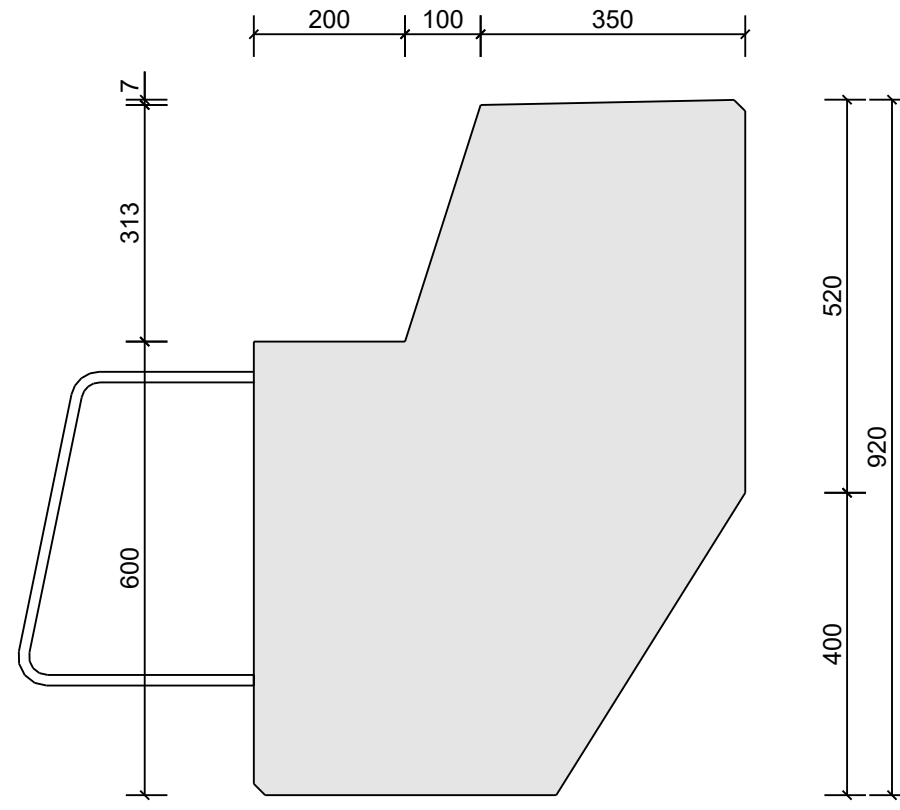

- Getekende vellingkanten 15x15mm
 - Toog randligger niet getekend

Randligger type:
 ROA

- Getekende vellingkanten 15x15mm
 - Toeg randligger niet getekend

Randligger type:
ROB

H=300/620

H=350/670

H=400/720

H=450/770

H=500/820

H=550/870

H=600/920

H=650/970

H=700/1020

H=750/1070

H=800/1120

- Getekende vellingkanten 15x15mm
 - Toog randligger niet getekend

Randligger type: **ROC**

H=300/620

H=350/670

H=400/720

H=450/770

Detail a

H=500/820

H=550/870

H=600/920

H=650/970

H=700/1020

H=750/1070

H=800/1120

- Getekende vellingkanten 15x15mm
 - Toeg randligger niet getekend

Randligger type:
ROD