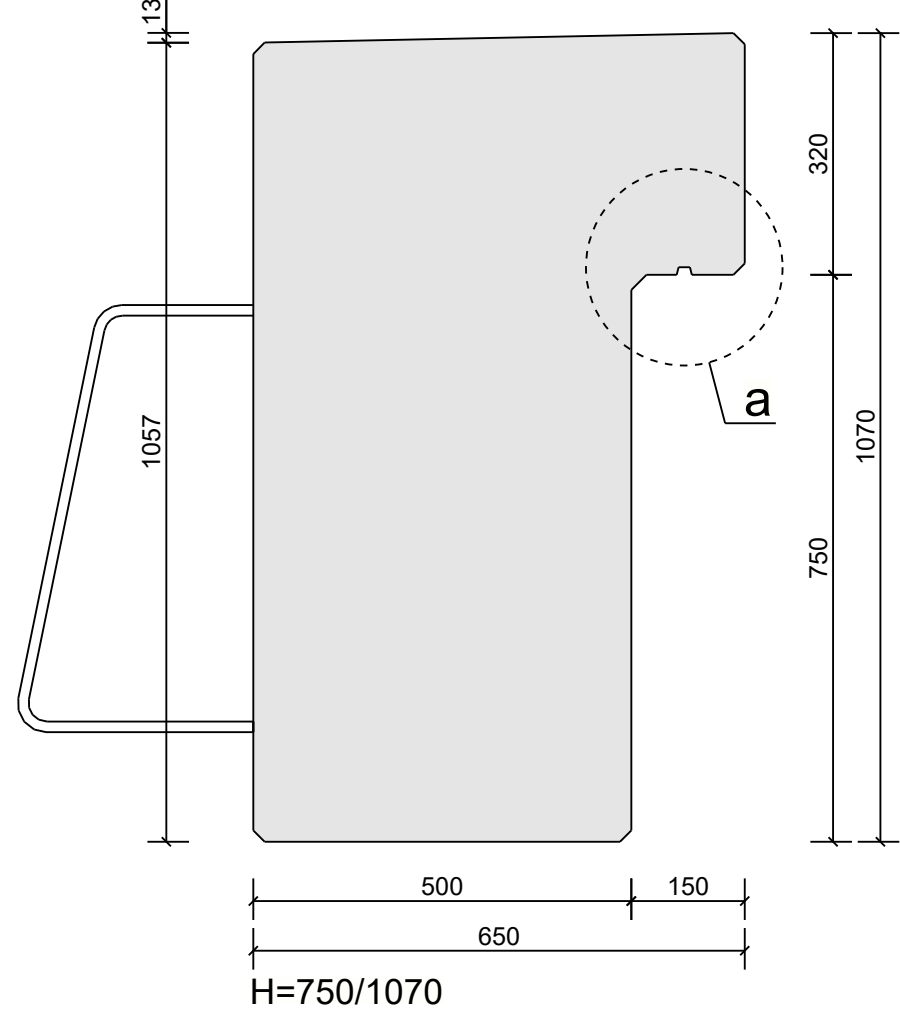

- Getekende vellingkanten 15x15mm
 - Toog randligger niet getekend

Randligger type:
 ROA

- Getekende vellingkanten 15x15mm
 - Toeg randligger niet getekend

Randligger type:
ROB

H=300/620

H=350/670

H=400/720

H=450/770

H=500/820

H=550/870

H=600/920

H=650/970

H=700/1020

H=750/1070

H=800/1120

- Getekende vellingkanten 15x15mm
 - Toog randligger niet getekend

Randligger type: **ROC**

H=300/620

H=350/670

H=400/720

H=450/770

Detail a

H=500/820

H=550/870

H=600/920

H=650/970

H=700/1020

H=750/1070

H=800/1120

- Getekende vellingkanten 15x15mm
 - Toeg randligger niet getekend

Randligger type:
ROD