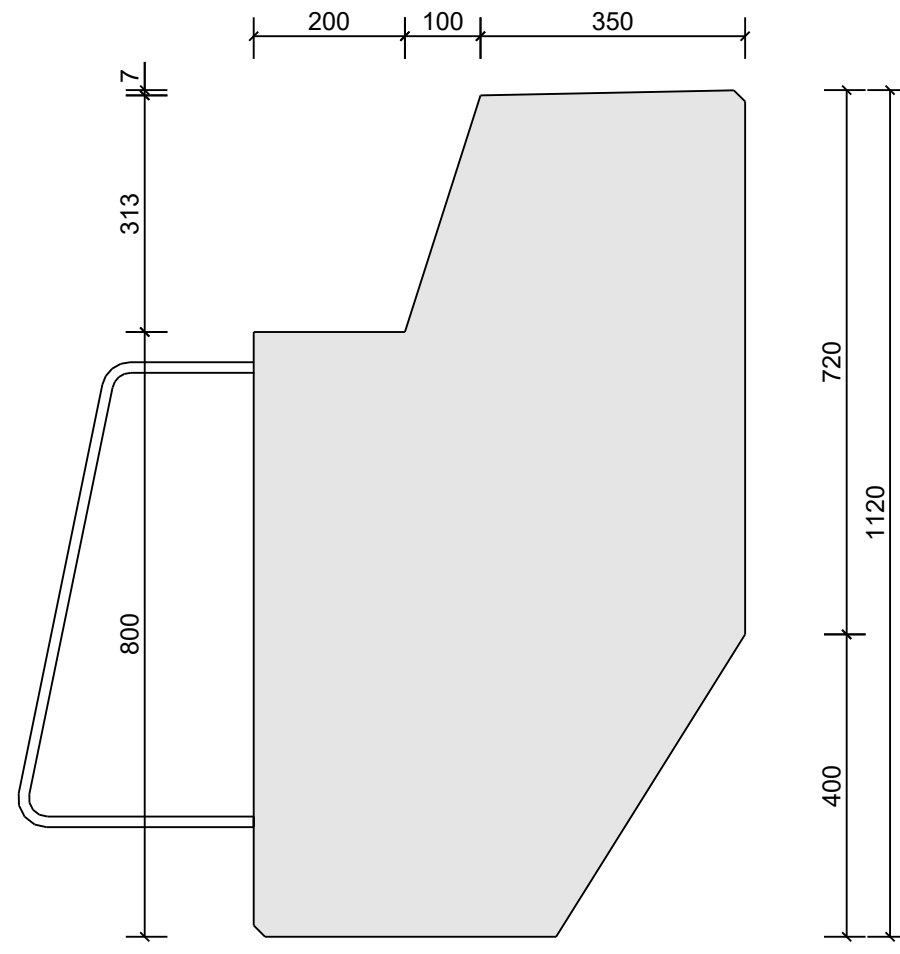

- Getekende vellingkanten 15x15mm
 - Toog randligger niet getekend

Randligger type:
 ROA

- Getekende vellingkanten 15x15mm
 - Toeg randligger niet getekend

Randligger type:
ROB

H=300/620

H=350/670

H=400/720

H=450/770

H=500/820

H=550/870

H=600/920

H=650/970

H=700/1020

H=750/1070

H=800/1120

- Getekende vellingkanten 15x15mm
 - Toog randligger niet getekend

Randligger type: **ROC**

H=300/620

H=350/670

H=400/720

H=450/770

Detail a

H=500/820

H=550/870

H=600/920

H=650/970

H=700/1020

H=750/1070

H=800/1120

- Getekende vellingkanten 15x15mm
 - Toeg randligger niet getekend

Randligger type:
ROD