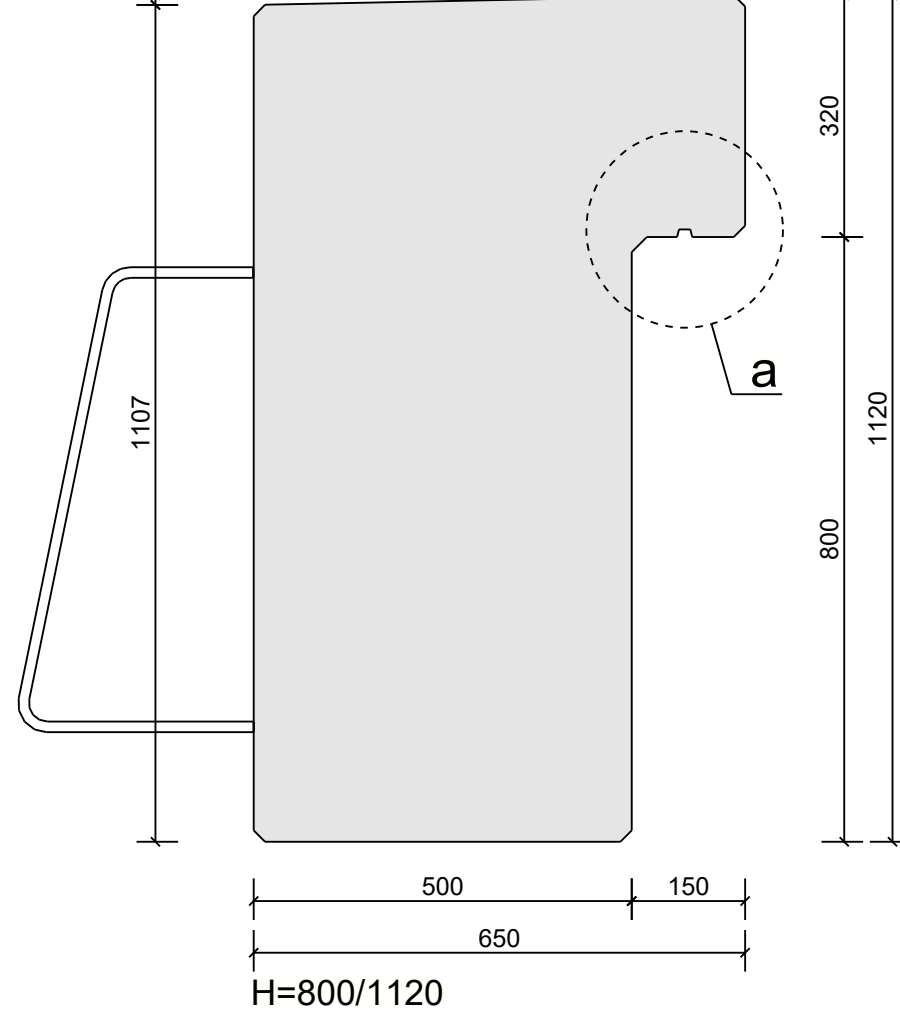

- Getekende vellingkanten 15x15mm
 - Toog randligger niet getekend

Randligger type:
 ROA

- Getekende vellingkanten 15x15mm
 - Toeg randligger niet getekend

Randligger type:
ROB

H=300/620

H=350/670

H=400/720

H=450/770

H=500/820

H=550/870

H=600/920

H=650/970

H=700/1020

H=750/1070

H=800/1120

- Getekende vellingkanten 15x15mm
 - Toog randligger niet getekend

Randligger type: **ROC**

H=300/620

H=350/670

H=400/720

H=450/770

Detail a

H=500/820

H=550/870

H=600/920

H=650/970

H=700/1020

H=750/1070

H=800/1120

- Getekende vellingkanten 15x15mm
 - Toeg randligger niet getekend

Randligger type:
ROD