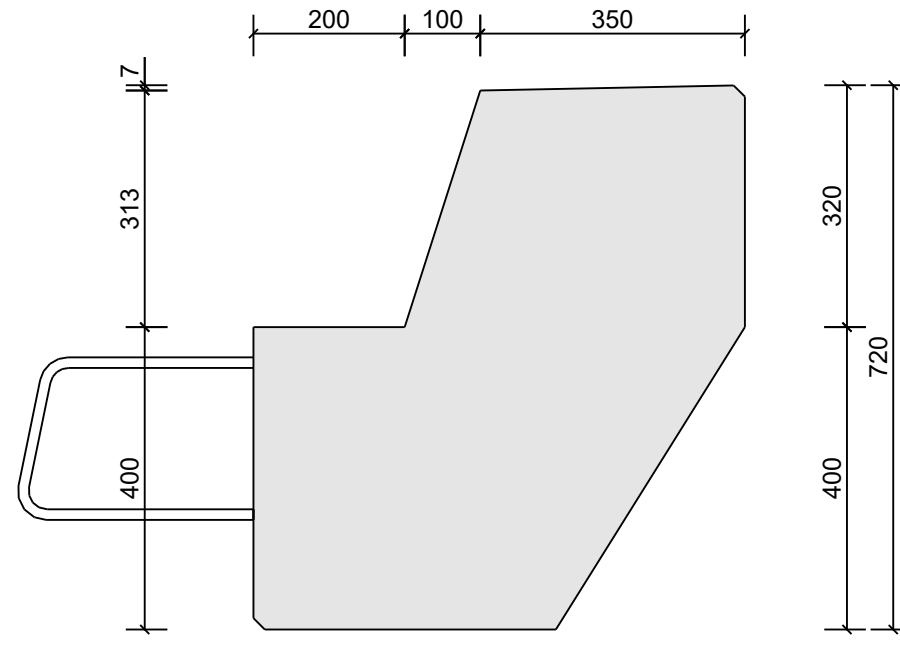

- Getekende vellingkanten 15x15mm
 - Toog randligger niet getekend

Randligger type:
 ROA

- Getekende vellingkanten 15x15mm
 - Toeg randligger niet getekend

Randligger type:
ROB

H=300/620

H=350/670

H=400/720

H=450/770

H=500/820

H=550/870

H=600/920

H=650/970

H=700/1020

H=750/1070

H=800/1120

- Getekende vellingkanten 15x15mm
 - Toog randligger niet getekend

Randligger type: **ROC**

H=300/620

H=350/670

H=400/720

H=450/770

Detail a

H=500/820

H=550/870

H=600/920

H=650/970

H=700/1020

H=750/1070

H=800/1120

- Getekende vellingkanten 15x15mm
 - Toeg randligger niet getekend

Randligger type:
ROD