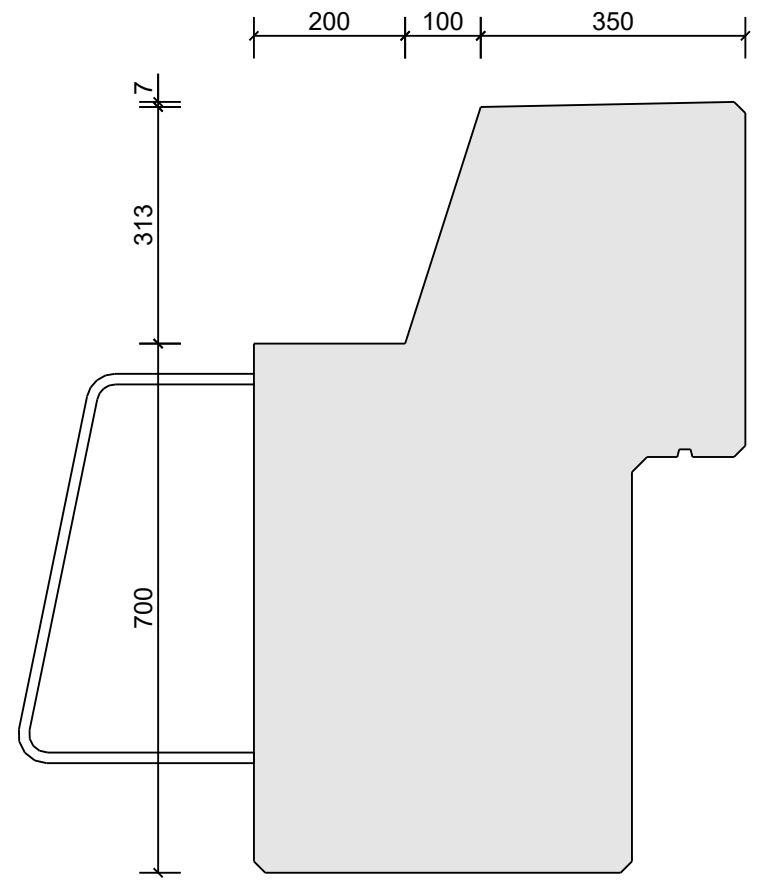

- Getekende vellingkanten 15x15mm
 - Toog randligger niet getekend

Randligger type:
 ROA

- Getekende vellingkanten 15x15mm
 - Toeg randligger niet getekend

Randligger type:
ROB

H=300/620

H=350/670

H=400/720

H=450/770

H=500/820

H=550/870

H=600/920

H=650/970

H=700/1020

H=750/1070

H=800/1120

- Getekende vellingkanten 15x15mm
 - Toog randligger niet getekend

Randligger type: **ROC**

H=300/620

H=350/670

H=400/720

H=450/770

Detail a

H=500/820

H=550/870

H=600/920

H=650/970

H=700/1020

H=750/1070

H=800/1120

- Getekende vellingkanten 15x15mm
 - Toeg randligger niet getekend

Randligger type:
ROD