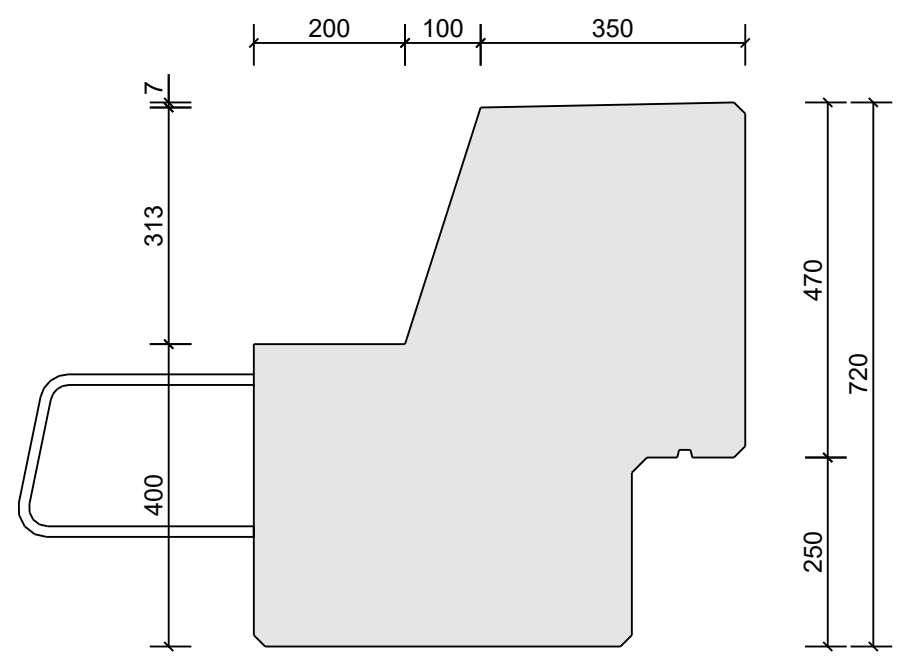

- Getekende vellingkanten 15x15mm
 - Toog randligger niet getekend

Randligger type:
 ROA

- Getekende vellingkanten 15x15mm
 - Toeg randligger niet getekend

Randligger type:
ROB

H=300/620

H=350/670

H=400/720

H=450/770

H=500/820

H=550/870

H=600/920

H=650/970

H=700/1020

H=750/1070

H=800/1120

- Getekende vellingkanten 15x15mm
 - Toog randligger niet getekend

Randligger type: **ROC**

H=300/620

H=350/670

H=400/720

H=450/770

Detail a

H=500/820

H=550/870

H=600/920

H=650/970

H=700/1020

H=750/1070

H=800/1120

- Getekende vellingkanten 15x15mm
 - Toeg randligger niet getekend

Randligger type:
ROD