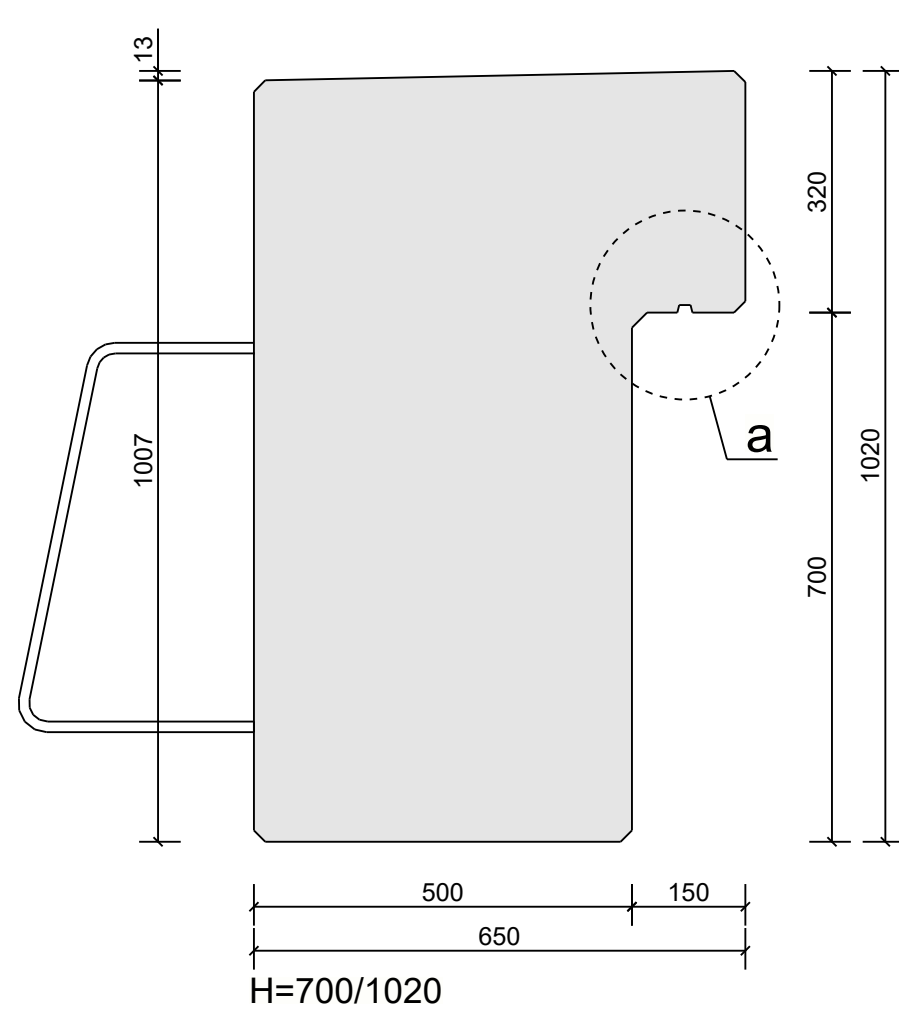

- Getekende vellingkanten 15x15mm
 - Toog randligger niet getekend

Randligger type:
 ROA

- Getekende vellingkanten 15x15mm
 - Toeg randligger niet getekend

Randligger type:
ROB

H=300/620

H=350/670

H=400/720

H=450/770

H=500/820

H=550/870

H=600/920

H=650/970

H=700/1020

H=750/1070

H=800/1120

- Getekende vellingkanten 15x15mm
 - Toog randligger niet getekend

Randligger type: **ROC**

H=300/620

H=350/670

H=400/720

H=450/770

Detail a

H=500/820

H=550/870

H=600/920

H=650/970

H=700/1020

H=750/1070

H=800/1120

- Getekende vellingkanten 15x15mm
 - Toeg randligger niet getekend

Randligger type:
ROD