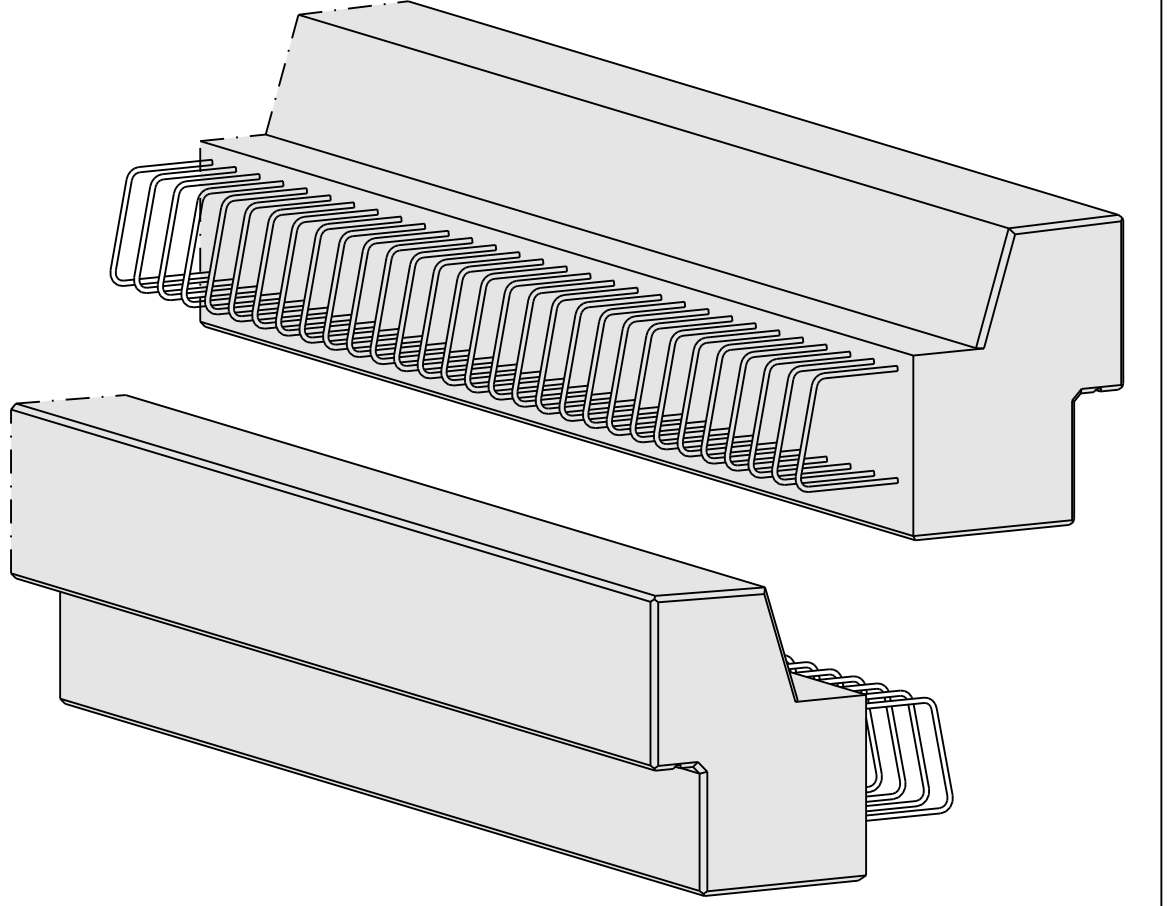

- Getekende vellingkanten 15x15mm
 - Toog randligger niet getekend

Randligger type: **ROC**

H=300/620

H=350/670

H=400/720

H=450/770

Detail a

H=500/820

H=550/870

H=600/920

H=650/970

H=700/1020

H=750/1070

H=800/1120

- Getekende vellingkanten 15x15mm
 - Toeg randligger niet getekend

Randligger type:
ROD