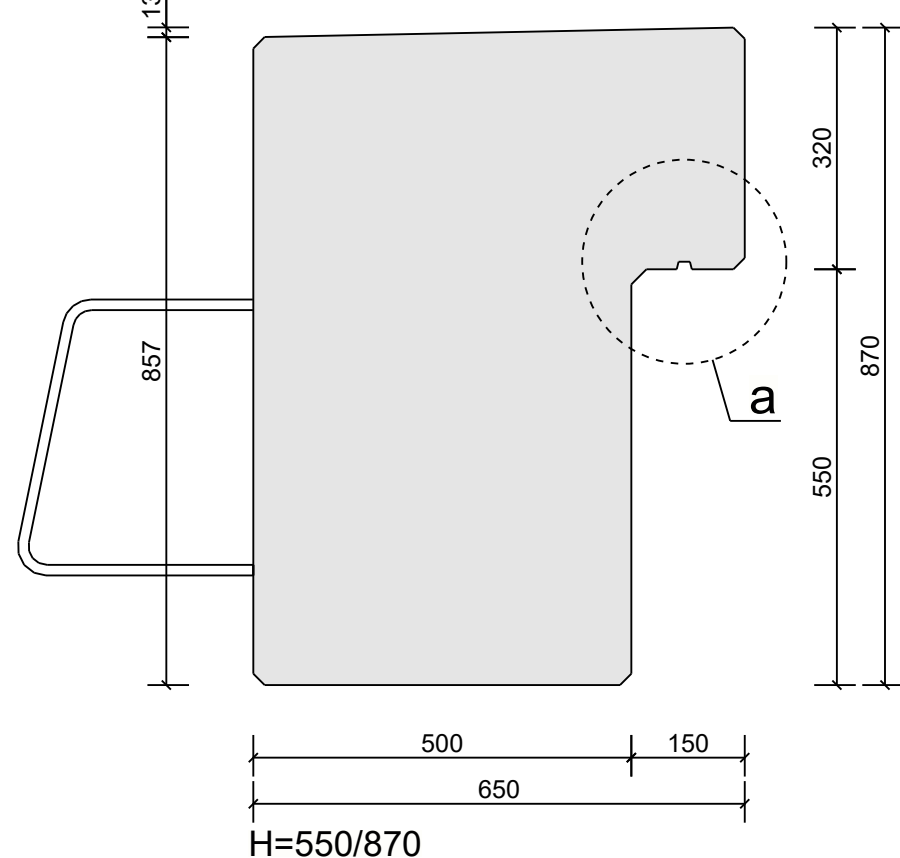

- Getekende vellingkanten 15x15mm
 - Toog randligger niet getekend

Randligger type:
 ROA

- Getekende vellingkanten 15x15mm
 - Toeg randligger niet getekend

Randligger type:
ROB

H=300/620

H=350/670

H=400/720

H=450/770

H=500/820

H=550/870

H=600/920

H=650/970

H=700/1020

H=750/1070

H=800/1120

- Getekende vellingkanten 15x15mm
 - Toog randligger niet getekend

Randligger type: **ROC**

H=300/620

H=350/670

H=400/720

H=450/770

Detail a

H=500/820

H=550/870

H=600/920

H=650/970

H=700/1020

H=750/1070

H=800/1120

- Getekende vellingkanten 15x15mm
 - Toeg randligger niet getekend

Randligger type:
ROD