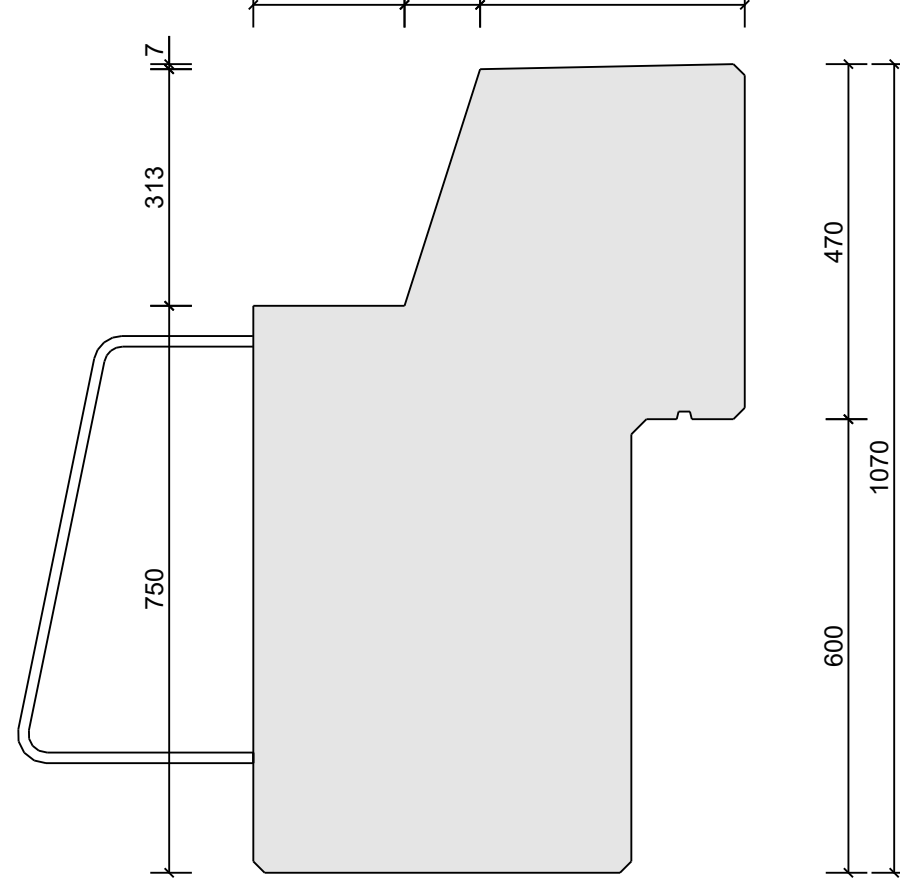

- Getekende vellingkanten 15x15mm
 - Toog randligger niet getekend

Randligger type:
 ROA

- Getekende vellingkanten 15x15mm
 - Toeg randligger niet getekend

Randligger type:
ROB

H=300/620

H=350/670

H=400/720

H=450/770

H=500/820

H=550/870

H=600/920

H=650/970

H=700/1020

H=750/1070

H=800/1120

- Getekende vellingkanten 15x15mm
 - Toog randligger niet getekend

Randligger type: **ROC**

H=300/620

H=350/670

H=400/720

H=450/770

Detail a

H=500/820

H=550/870

H=600/920

H=650/970

H=700/1020

H=750/1070

H=800/1120

- Getekende vellingkanten 15x15mm
 - Toeg randligger niet getekend

Randligger type:
ROD