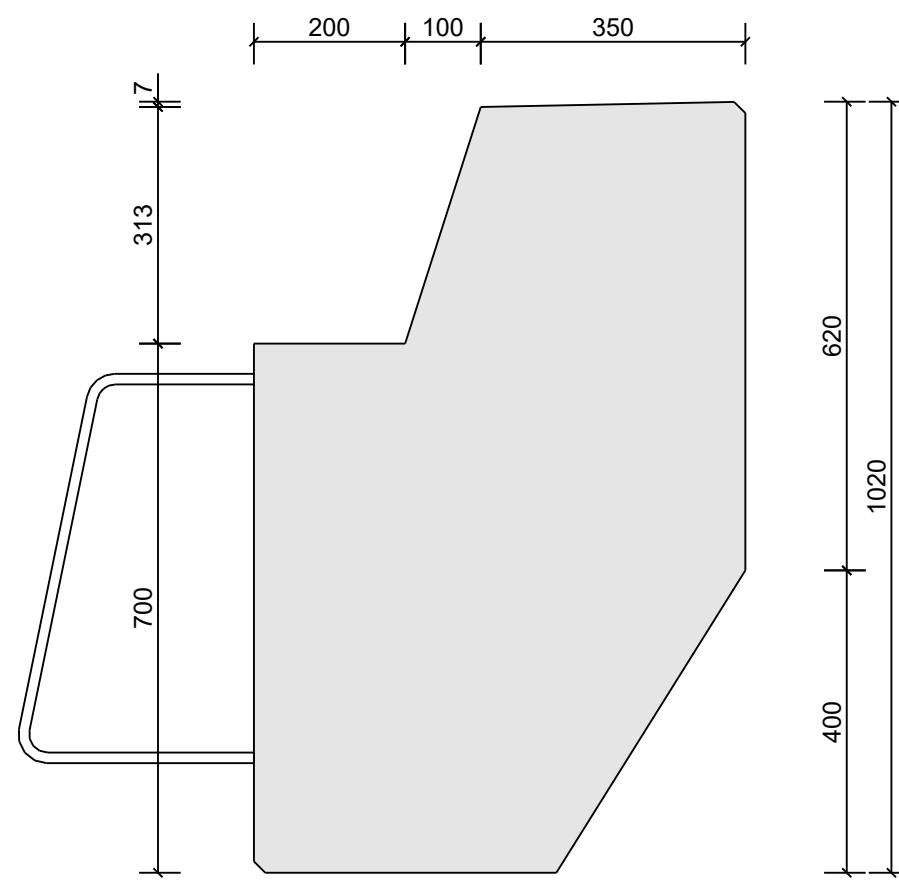

- Getekende vellingkanten 15x15mm
 - Toog randligger niet getekend

Randligger type:
 ROA

- Getekende vellingkanten 15x15mm
 - Toeg randligger niet getekend

Randligger type:
ROB

H=300/620

H=350/670

H=400/720

H=450/770

H=500/820

H=550/870

H=600/920

H=650/970

H=700/1020

H=750/1070

H=800/1120

- Getekende vellingkanten 15x15mm
 - Toog randligger niet getekend

Randligger type: **ROC**

H=300/620

H=350/670

H=400/720

H=450/770

Detail a

H=500/820

H=550/870

H=600/920

H=650/970

H=700/1020

H=750/1070

H=800/1120

- Getekende vellingkanten 15x15mm
 - Toeg randligger niet getekend

Randligger type:
ROD