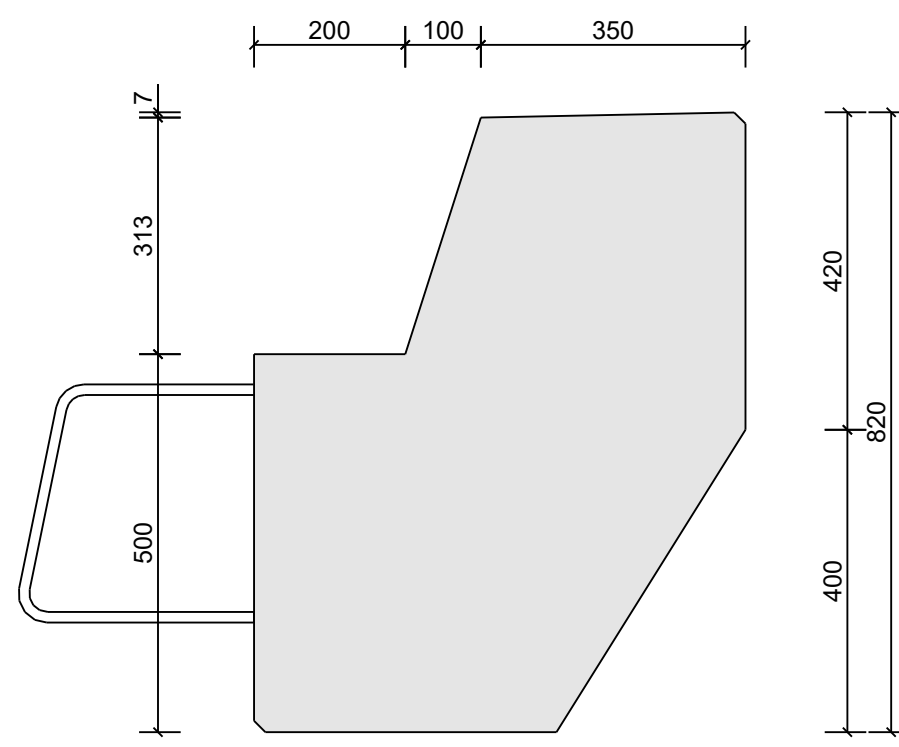

- Getekende vellingkanten 15x15mm
 - Toog randligger niet getekend

Randligger type:
 ROA

- Getekende vellingkanten 15x15mm
 - Toeg randligger niet getekend

Randligger type:
ROB

H=300/620

H=350/670

H=400/720

H=450/770

H=500/820

H=550/870

H=600/920

H=650/970

H=700/1020

H=750/1070

H=800/1120

- Getekende vellingkanten 15x15mm
 - Toog randligger niet getekend

Randligger type: **ROC**

H=300/620

H=350/670

H=400/720

H=450/770

Detail a

H=500/820

H=550/870

H=600/920

H=650/970

H=700/1020

H=750/1070

H=800/1120

- Getekende vellingkanten 15x15mm
 - Toeg randligger niet getekend

Randligger type:
ROD