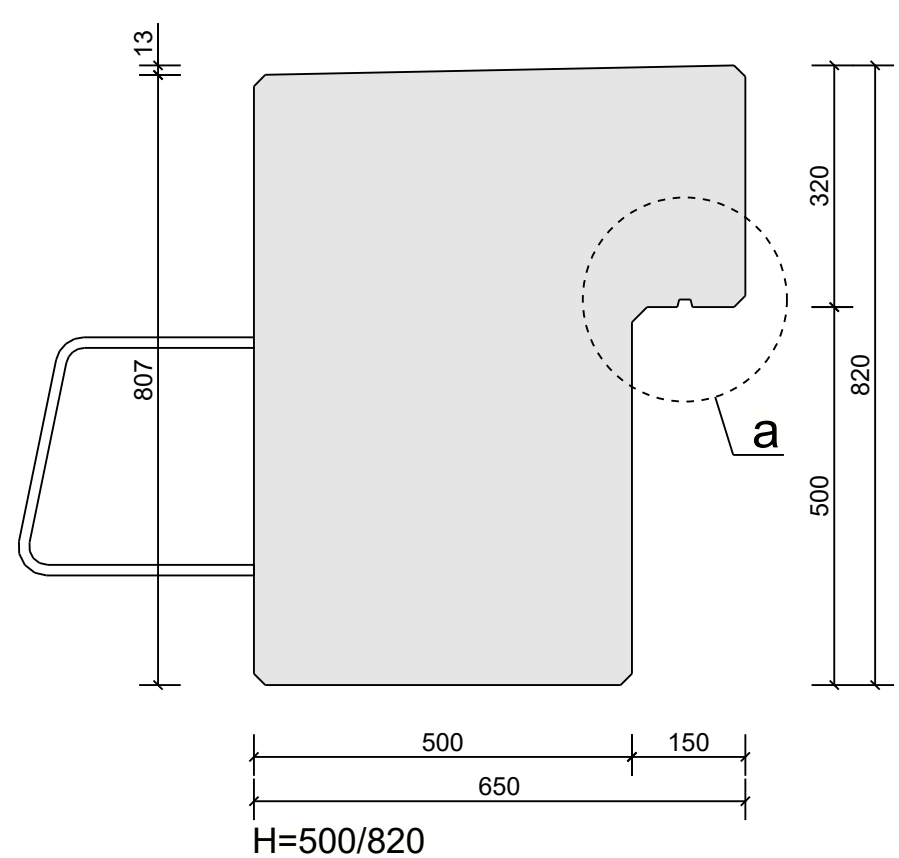

- Getekende vellingkanten 15x15mm
 - Toog randligger niet getekend

Randligger type:
 ROA

- Getekende vellingkanten 15x15mm
 - Toeg randligger niet getekend

Randligger type:
ROB

H=300/620

H=350/670

H=400/720

H=450/770

H=500/820

H=550/870

H=600/920

H=650/970

H=700/1020

H=750/1070

H=800/1120

- Getekende vellingkanten 15x15mm
 - Toog randligger niet getekend

Randligger type: **ROC**

H=300/620

H=350/670

H=400/720

H=450/770

Detail a

H=500/820

H=550/870

H=600/920

H=650/970

H=700/1020

H=750/1070

H=800/1120

- Getekende vellingkanten 15x15mm
 - Toeg randligger niet getekend

Randligger type:
ROD