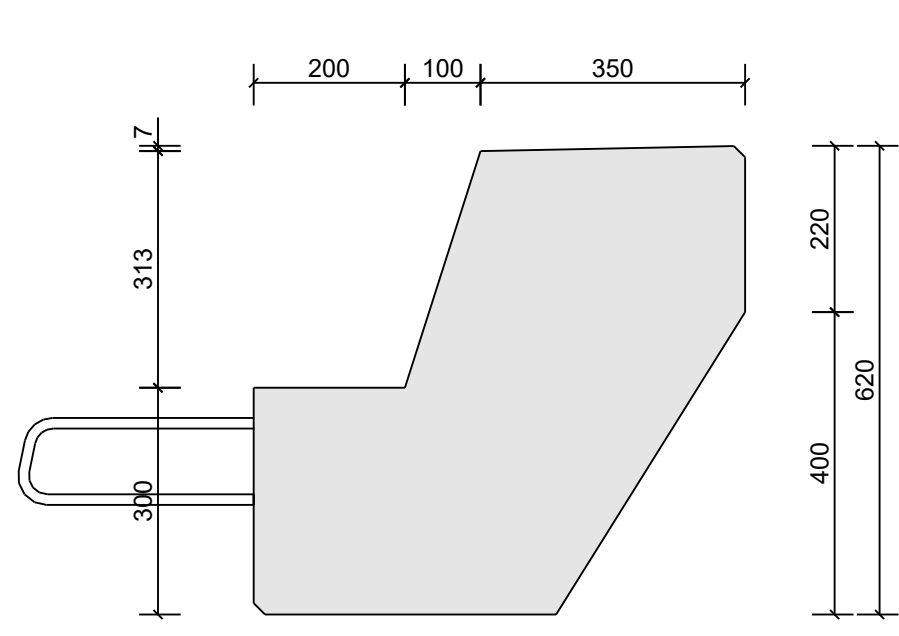

- Getekende vellingkanten 15x15mm
 - Toog randligger niet getekend

Randligger type:
 ROA

- Getekende vellingkanten 15x15mm
 - Toeg randligger niet getekend

Randligger type:
ROB

H=300/620

H=350/670

H=400/720

H=450/770

H=500/820

H=550/870

H=600/920

H=650/970

H=700/1020

H=750/1070

H=800/1120

- Getekende vellingkanten 15x15mm
 - Toog randligger niet getekend

Randligger type: **ROC**

H=300/620

H=350/670

H=400/720

H=450/770

Detail a

H=500/820

H=550/870

H=600/920

H=650/970

H=700/1020

H=750/1070

H=800/1120

- Getekende vellingkanten 15x15mm
 - Toeg randligger niet getekend

Randligger type:
ROD