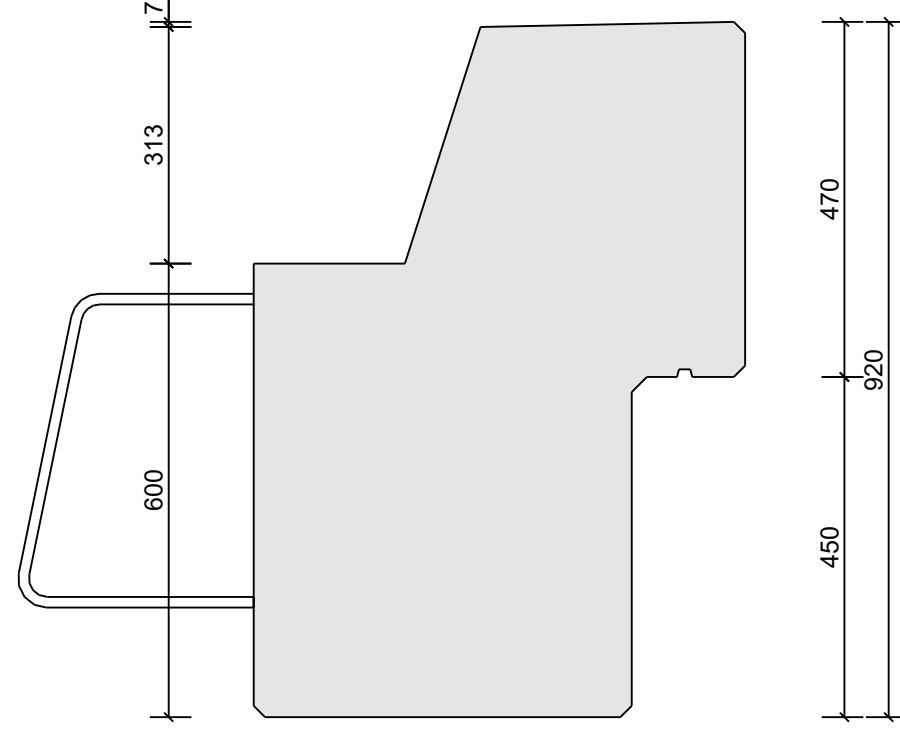

- Getekende vellingkanten 15x15mm
 - Toog randligger niet getekend

Randligger type:
 ROA

- Getekende vellingkanten 15x15mm
 - Toeg randligger niet getekend

Randligger type:
ROB

H=300/620

H=350/670

H=400/720

H=450/770

H=500/820

H=550/870

H=600/920

H=650/970

H=700/1020

H=750/1070

H=800/1120

- Getekende vellingkanten 15x15mm
 - Toog randligger niet getekend

Randligger type: **ROC**

H=300/620

H=350/670

H=400/720

H=450/770

Detail a

H=500/820

H=550/870

H=600/920

H=650/970

H=700/1020

H=750/1070

H=800/1120

- Getekende vellingkanten 15x15mm
 - Toeg randligger niet getekend

Randligger type:
ROD