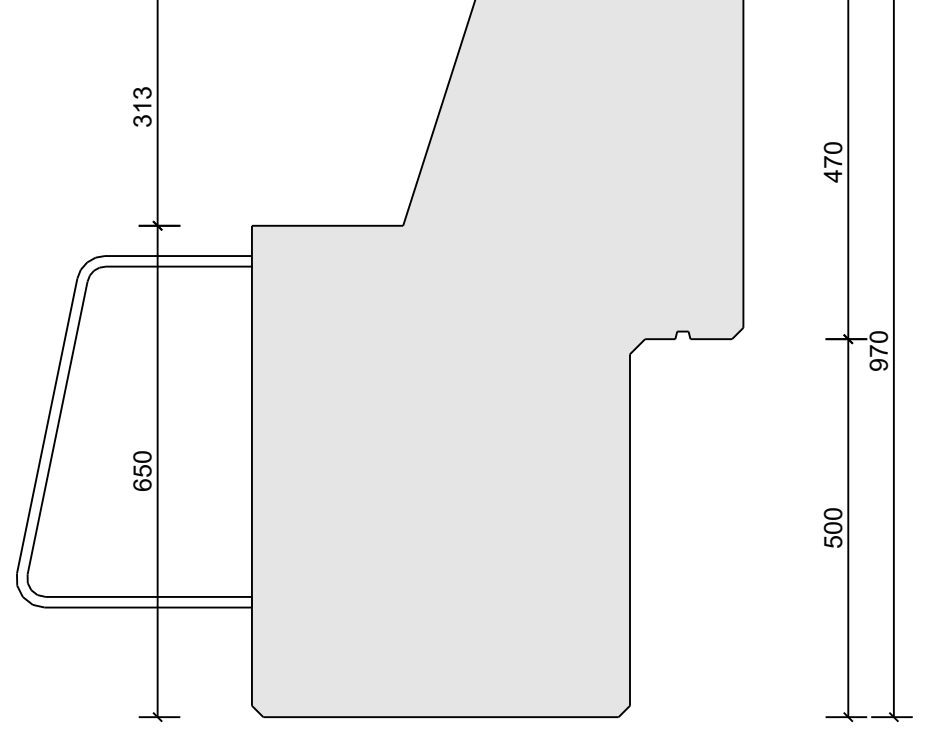

- Getekende vellingkanten 15x15mm
 - Toog randligger niet getekend

Randligger type:
 ROA

- Getekende vellingkanten 15x15mm
 - Toeg randligger niet getekend

Randligger type:
ROB

H=300/620

H=350/670

H=400/720

H=450/770

H=500/820

H=550/870

H=600/920

H=650/970

H=700/1020

H=750/1070

H=800/1120

- Getekende vellingkanten 15x15mm
 - Toog randligger niet getekend

Randligger type: **ROC**

H=300/620

H=350/670

H=400/720

H=450/770

Detail a

H=500/820

H=550/870

H=600/920

H=650/970

H=700/1020

H=750/1070

H=800/1120

- Getekende vellingkanten 15x15mm
 - Toeg randligger niet getekend

Randligger type:
ROD