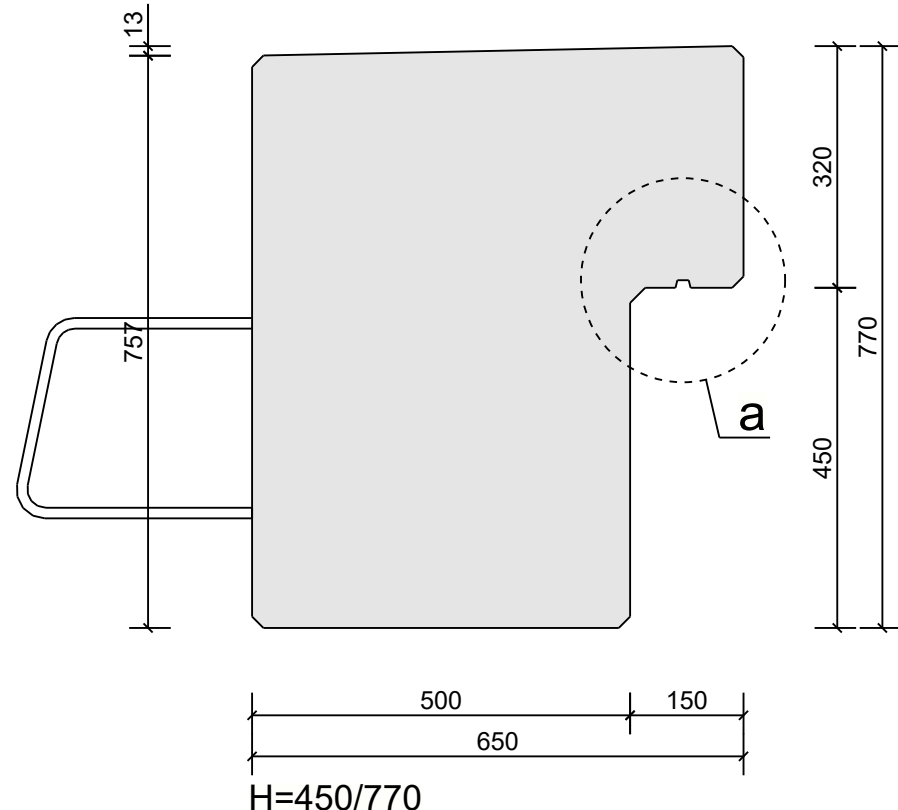

- Getekende vellingkanten 15x15mm
 - Toog randligger niet getekend

Randligger type:
 ROA

- Getekende vellingkanten 15x15mm
 - Toeg randligger niet getekend

Randligger type:
ROB

H=300/620

H=350/670

H=400/720

H=450/770

H=500/820

H=550/870

H=600/920

H=650/970

H=700/1020

H=750/1070

H=800/1120

- Getekende vellingkanten 15x15mm
 - Toog randligger niet getekend

Randligger type: **ROC**

H=300/620

H=350/670

H=400/720

H=450/770

Detail a

H=500/820

H=550/870

H=600/920

H=650/970

H=700/1020

H=750/1070

H=800/1120

- Getekende vellingkanten 15x15mm
 - Toeg randligger niet getekend

Randligger type:
ROD