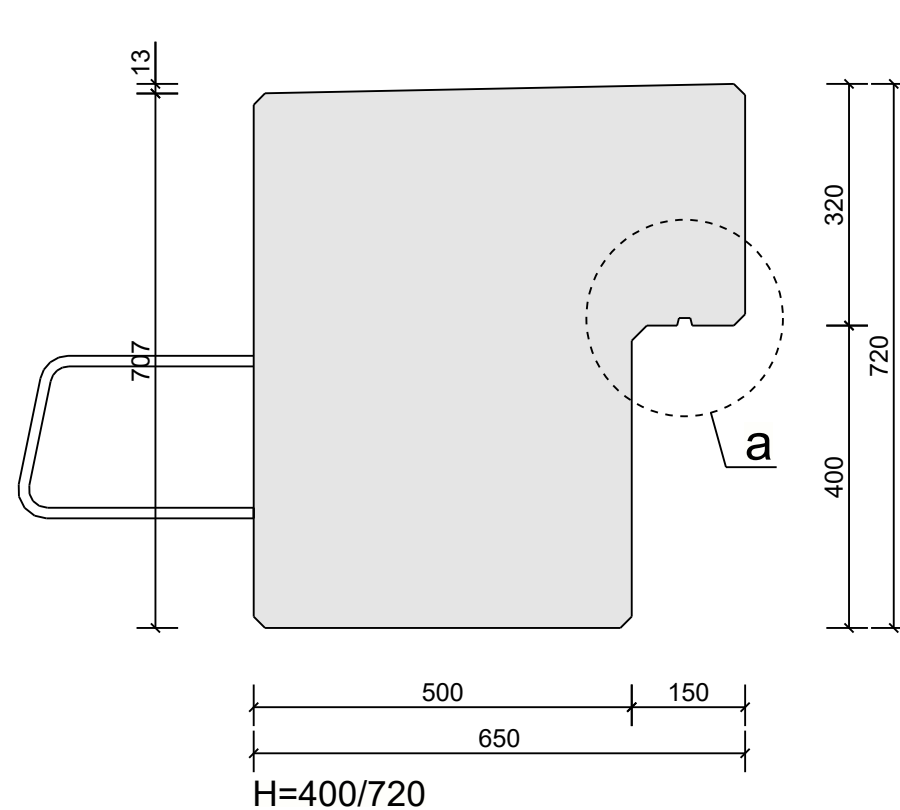

- Getekende vellingkanten 15x15mm
 - Toog randligger niet getekend

Randligger type:
 ROA

- Getekende vellingkanten 15x15mm
 - Toeg randligger niet getekend

Randligger type:
ROB

H=300/620

H=350/670

H=400/720

H=450/770

H=500/820

H=550/870

H=600/920

H=650/970

H=700/1020

H=750/1070

H=800/1120

- Getekende vellingkanten 15x15mm
 - Toog randligger niet getekend

Randligger type: **ROC**

H=300/620

H=350/670

H=400/720

H=450/770

Detail a

H=500/820

H=550/870

H=600/920

H=650/970

H=700/1020

H=750/1070

H=800/1120

- Getekende vellingkanten 15x15mm
 - Toeg randligger niet getekend

Randligger type:
ROD