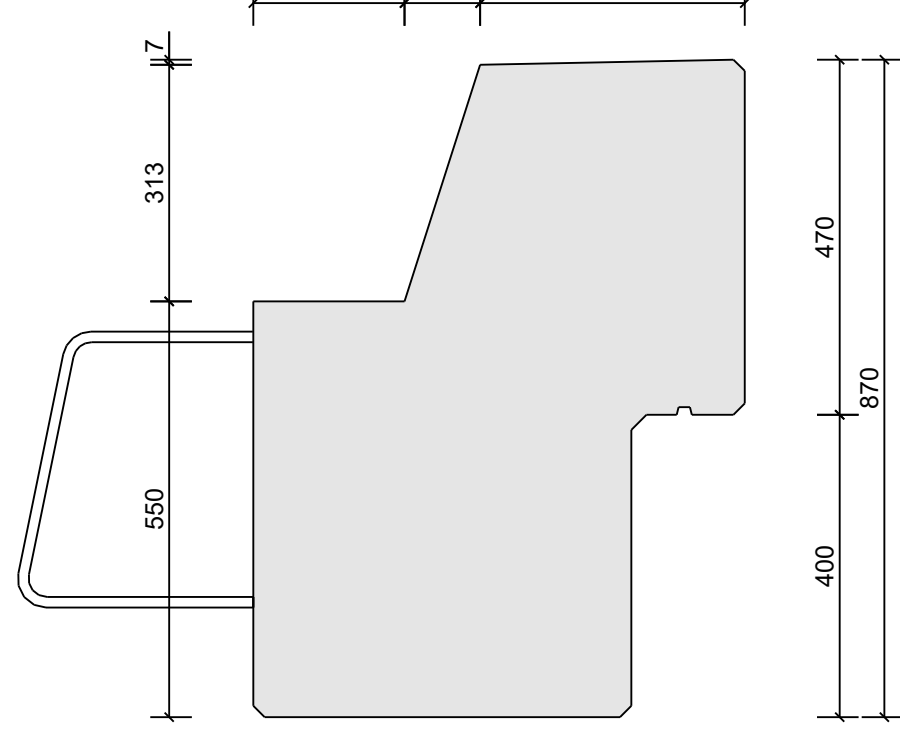

- Getekende vellingkanten 15x15mm
 - Toog randligger niet getekend

Randligger type:
 ROA

- Getekende vellingkanten 15x15mm
 - Toeg randligger niet getekend

Randligger type:
ROB

H=300/620

H=350/670

H=400/720

H=450/770

H=500/820

H=550/870

H=600/920

H=650/970

H=700/1020

H=750/1070

H=800/1120

- Getekende vellingkanten 15x15mm
 - Toog randligger niet getekend

Randligger type: **ROC**

H=300/620

H=350/670

H=400/720

H=450/770

Detail a

H=500/820

H=550/870

H=600/920

H=650/970

H=700/1020

H=750/1070

H=800/1120

- Getekende vellingkanten 15x15mm
 - Toeg randligger niet getekend

Randligger type:
ROD