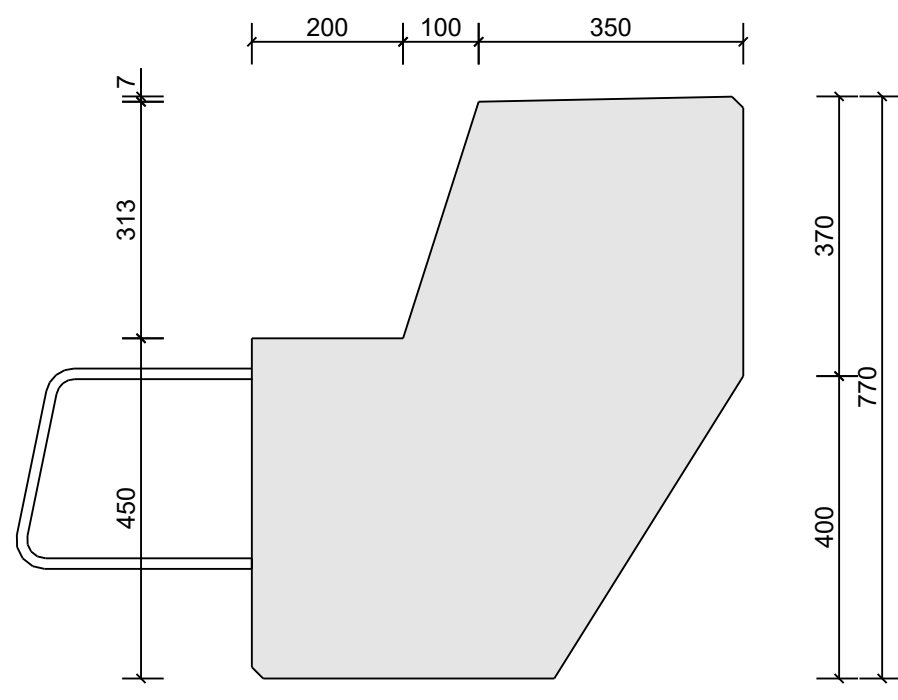

- Getekende vellingkanten 15x15mm
 - Toog randligger niet getekend

Randligger type:
 ROA

- Getekende vellingkanten 15x15mm
 - Toeg randligger niet getekend

Randligger type:
ROB

H=300/620

H=350/670

H=400/720

H=450/770

H=500/820

H=550/870

H=600/920

H=650/970

H=700/1020

H=750/1070

H=800/1120

- Getekende vellingkanten 15x15mm
 - Toog randligger niet getekend

Randligger type: **ROC**

H=300/620

H=350/670

H=400/720

H=450/770

Detail a

H=500/820

H=550/870

H=600/920

H=650/970

H=700/1020

H=750/1070

H=800/1120

- Getekende vellingkanten 15x15mm
 - Toeg randligger niet getekend

Randligger type:
ROD