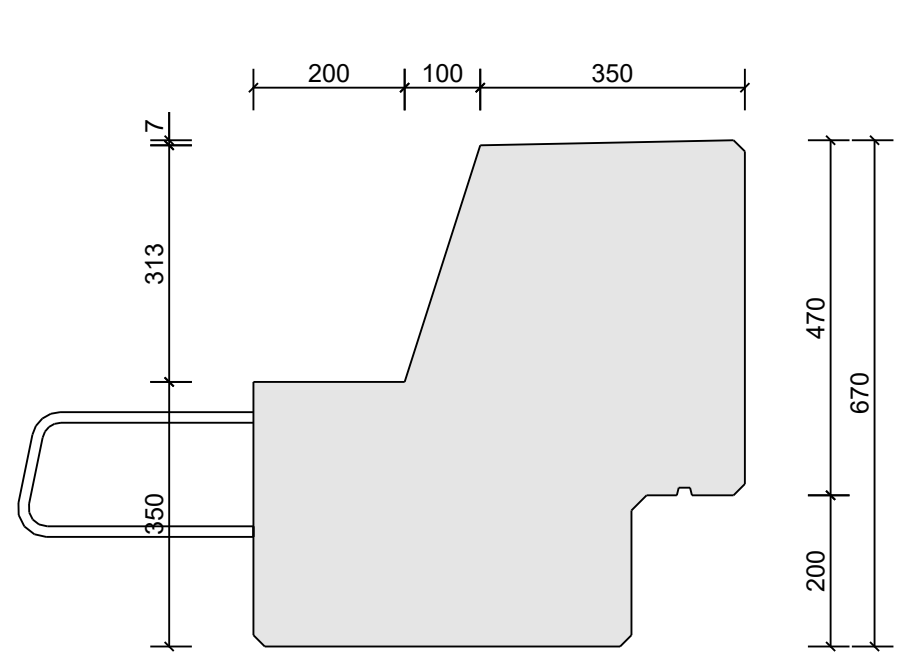

- Getekende vellingkanten 15x15mm
 - Toog randligger niet getekend

Randligger type:
 ROA

- Getekende vellingkanten 15x15mm
 - Toeg randligger niet getekend

Randligger type:
ROB

H=300/620

H=350/670

H=400/720

H=450/770

H=500/820

H=550/870

H=600/920

H=650/970

H=700/1020

H=750/1070

H=800/1120

- Getekende vellingkanten 15x15mm
 - Toog randligger niet getekend

Randligger type: **ROC**

H=300/620

H=350/670

H=400/720

H=450/770

Detail a

H=500/820

H=550/870

H=600/920

H=650/970

H=700/1020

H=750/1070

H=800/1120

- Getekende vellingkanten 15x15mm
 - Toeg randligger niet getekend

Randligger type:
ROD