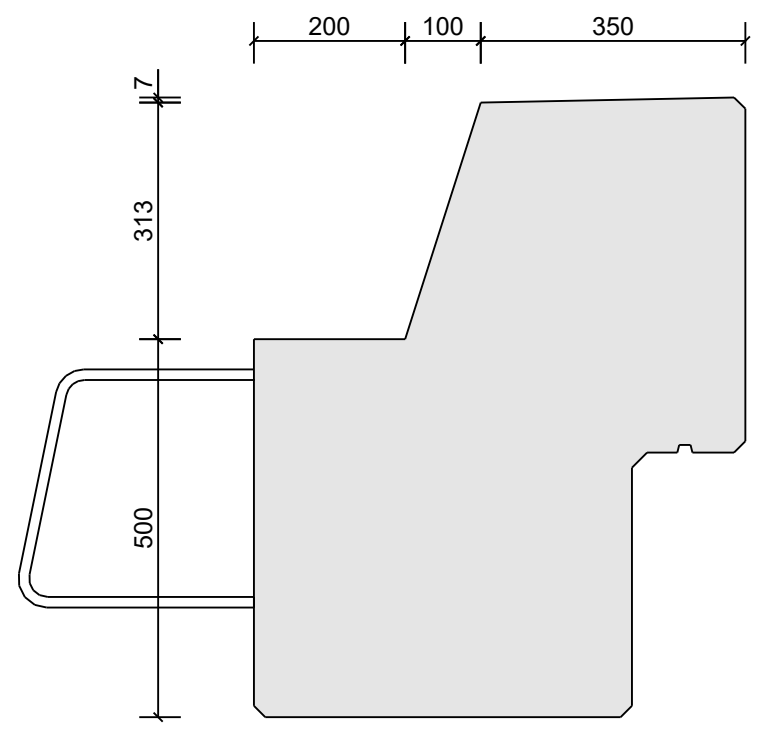

- Getekende vellingkanten 15x15mm
 - Toog randligger niet getekend

Randligger type:
 ROA

- Getekende vellingkanten 15x15mm
 - Toeg randligger niet getekend

Randligger type:
ROB

H=300/620

H=350/670

H=400/720

H=450/770

H=500/820

H=550/870

H=600/920

H=650/970

H=700/1020

H=750/1070

H=800/1120

- Getekende vellingkanten 15x15mm
 - Toog randligger niet getekend

Randligger type: **ROC**

H=300/620

H=350/670

H=400/720

H=450/770

Detail a

H=500/820

H=550/870

H=600/920

H=650/970

H=700/1020

H=750/1070

H=800/1120

- Getekende vellingkanten 15x15mm
 - Toeg randligger niet getekend

Randligger type:
ROD