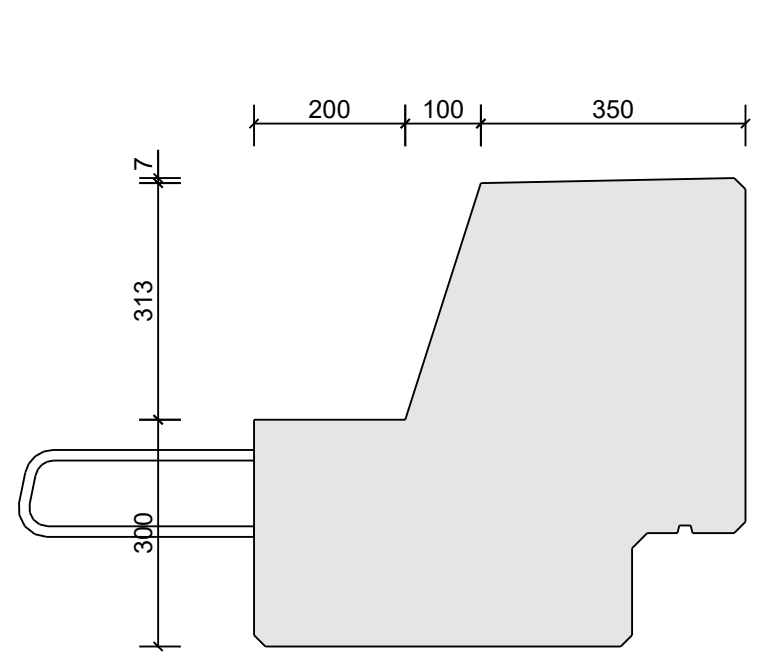

- Getekende vellingkanten 15x15mm
 - Toog randligger niet getekend

Randligger type:
 ROA

- Getekende vellingkanten 15x15mm
 - Toeg randligger niet getekend

Randligger type:
ROB

H=300/620

H=350/670

H=400/720

H=450/770

H=500/820

H=550/870

H=600/920

H=650/970

H=700/1020

H=750/1070

H=800/1120

- Getekende vellingkanten 15x15mm
 - Toog randligger niet getekend

Randligger type: **ROC**

H=300/620

H=350/670

H=400/720

H=450/770

Detail a

H=500/820

H=550/870

H=600/920

H=650/970

H=700/1020

H=750/1070

H=800/1120

- Getekende vellingkanten 15x15mm
 - Toeg randligger niet getekend

Randligger type:
ROD