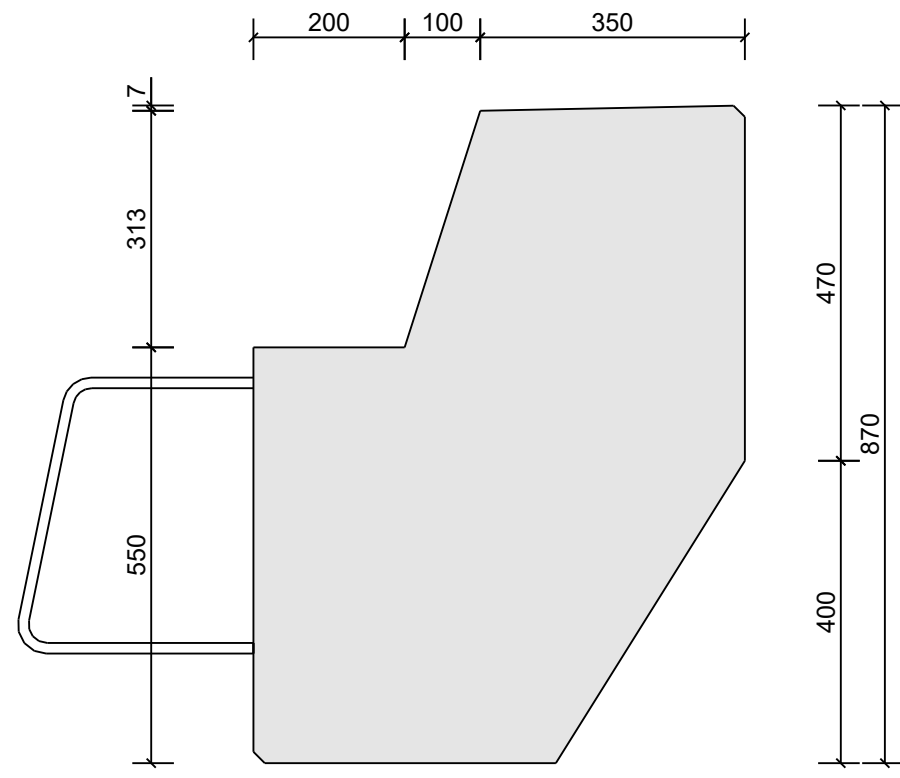

- Getekende vellingkanten 15x15mm
 - Toog randligger niet getekend

Randligger type:
 ROA

- Getekende vellingkanten 15x15mm
 - Toeg randligger niet getekend

Randligger type:
ROB

H=300/620

H=350/670

H=400/720

H=450/770

H=500/820

H=550/870

H=600/920

H=650/970

H=700/1020

H=750/1070

H=800/1120

- Getekende vellingkanten 15x15mm
 - Toog randligger niet getekend

Randligger type: **ROC**

H=300/620

H=350/670

H=400/720

H=450/770

Detail a

H=500/820

H=550/870

H=600/920

H=650/970

H=700/1020

H=750/1070

H=800/1120

- Getekende vellingkanten 15x15mm
 - Toeg randligger niet getekend

Randligger type:
ROD