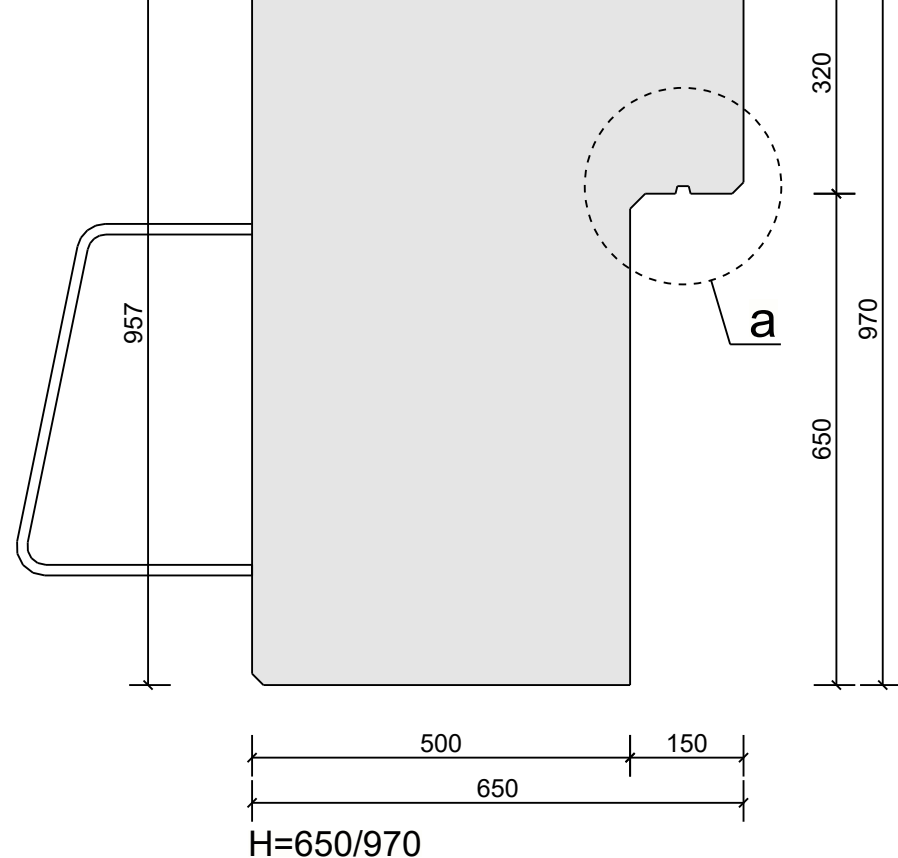

- Getekende vellingkanten 15x15mm
 - Toog randligger niet getekend

Randligger type:
 ROA

- Getekende vellingkanten 15x15mm
 - Toeg randligger niet getekend

Randligger type:
ROB

H=300/620

H=350/670

H=400/720

H=450/770

H=500/820

H=550/870

H=600/920

H=650/970

H=700/1020

H=750/1070

H=800/1120

- Getekende vellingkanten 15x15mm
 - Toog randligger niet getekend

Randligger type: **ROC**

H=300/620

H=350/670

H=400/720

H=450/770

Detail a

H=500/820

H=550/870

H=600/920

H=650/970

H=700/1020

H=750/1070

H=800/1120

- Getekende vellingkanten 15x15mm
 - Toeg randligger niet getekend

Randligger type:
ROD