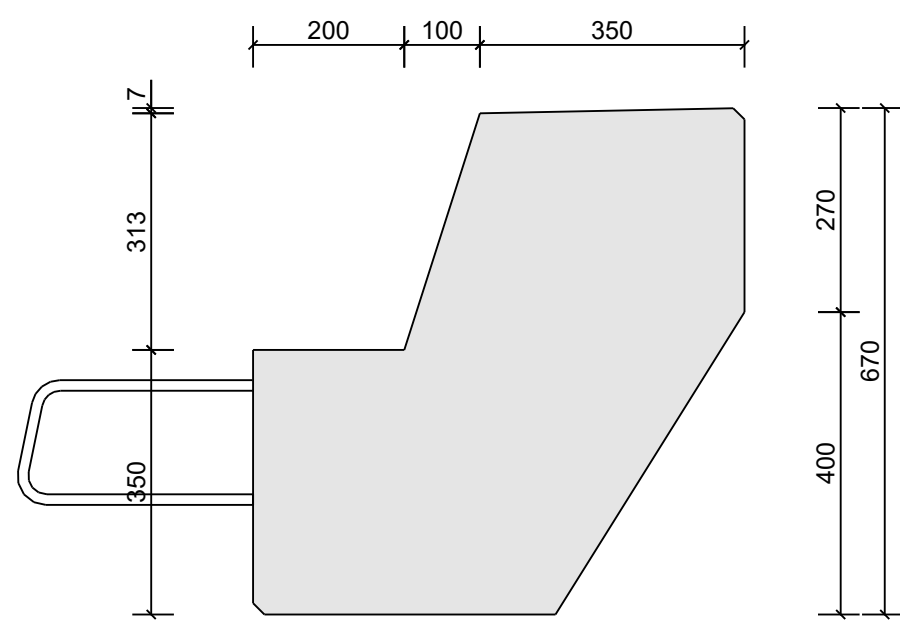

- Getekende vellingkanten 15x15mm
 - Toog randligger niet getekend

Randligger type:
 ROA

- Getekende vellingkanten 15x15mm
 - Toeg randligger niet getekend

Randligger type:
ROB

H=300/620

H=350/670

H=400/720

H=450/770

H=500/820

H=550/870

H=600/920

H=650/970

H=700/1020

H=750/1070

H=800/1120

- Getekende vellingkanten 15x15mm
 - Toog randligger niet getekend

Randligger type: **ROC**

H=300/620

H=350/670

H=400/720

H=450/770

Detail a

H=500/820

H=550/870

H=600/920

H=650/970

H=700/1020

H=750/1070

H=800/1120

- Getekende vellingkanten 15x15mm
 - Toeg randligger niet getekend

Randligger type:
ROD