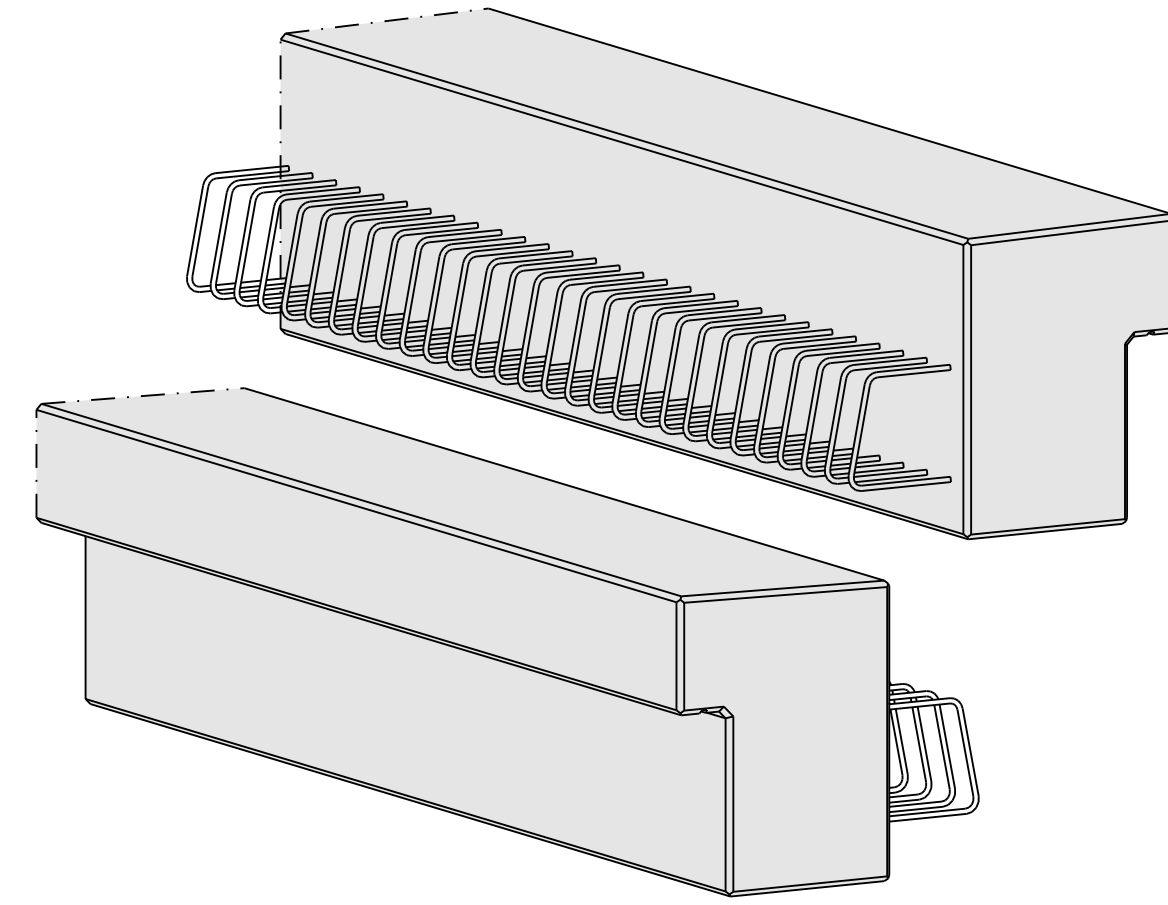

- Getekende vellingkanten 15x15mm
 - Toog randligger niet getekend

Randligger type:
 ROA

- Getekende vellingkanten 15x15mm
 - Toeg randligger niet getekend

Randligger type:
ROB

H=300/620

H=350/670

H=400/720

H=450/770

H=500/820

H=550/870

H=600/920

H=650/970

H=700/1020

H=750/1070

H=800/1120

- Getekende vellingkanten 15x15mm
 - Toog randligger niet getekend

Randligger type: **ROC**

H=300/620

H=350/670

H=400/720

H=450/770

Detail a

H=500/820

H=550/870

H=600/920

H=650/970

H=700/1020

H=750/1070

H=800/1120

- Getekende vellingkanten 15x15mm
 - Toeg randligger niet getekend

Randligger type:
ROD