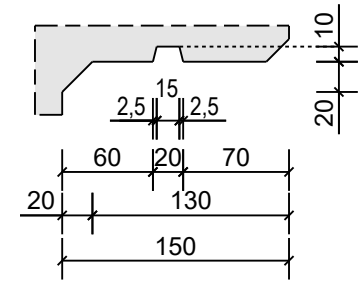

H=450/770

H=500/820

H=550/870

H=600/920

H=650/970

H=700/1020

H=750/1070

H=800/1120

- Getekende vellingkanten 15x15mm
 - Toog randligger niet getekend

Randligger type: **ROC**

H=300/620

H=350/670

H=400/720

H=450/770

Detail a

H=500/820

H=550/870

H=600/920

H=650/970

H=700/1020

H=750/1070

H=800/1120

- Getekende vellingkanten 15x15mm
 - Toeg randligger niet getekend

Randligger type:
ROD