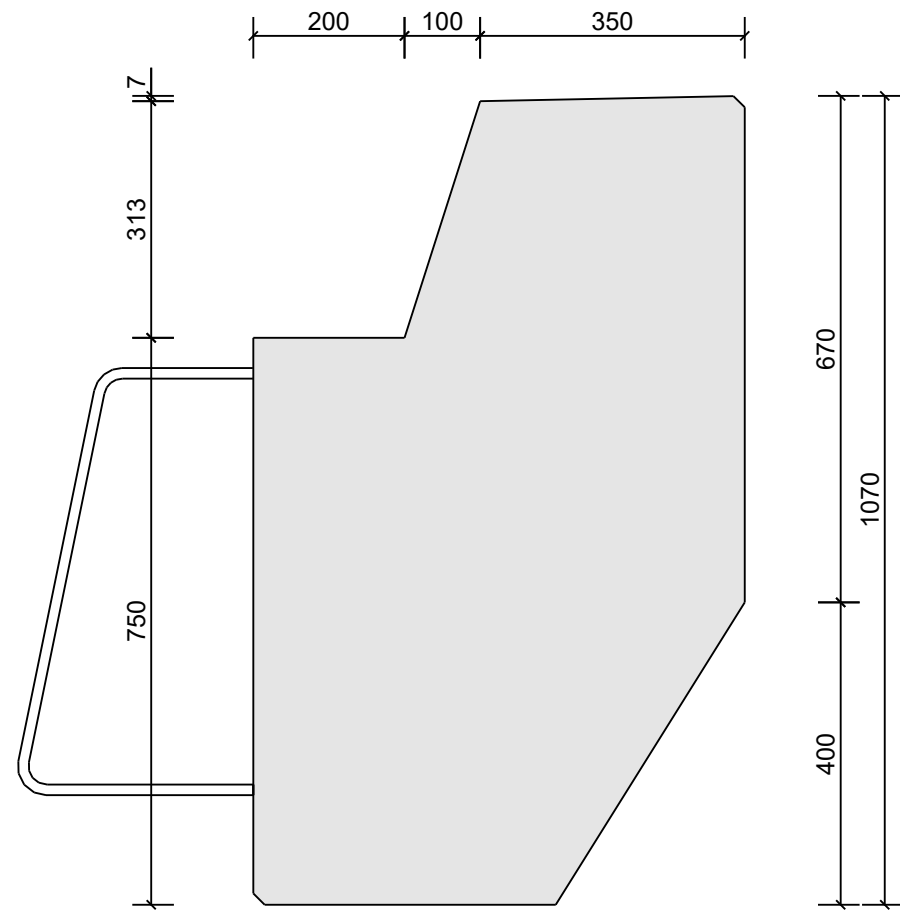

- Getekende vellingkanten 15x15mm
 - Toog randligger niet getekend

Randligger type:
 ROA

- Getekende vellingkanten 15x15mm
 - Toeg randligger niet getekend

Randligger type:
ROB

H=300/620

H=350/670

H=400/720

H=450/770

H=500/820

H=550/870

H=600/920

H=650/970

H=700/1020

H=750/1070

H=800/1120

- Getekende vellingkanten 15x15mm
 - Toog randligger niet getekend

Randligger type: **ROC**

H=300/620

H=350/670

H=400/720

H=450/770

Detail a

H=500/820

H=550/870

H=600/920

H=650/970

H=700/1020

H=750/1070

H=800/1120

- Getekende vellingkanten 15x15mm
 - Toeg randligger niet getekend

Randligger type:
ROD